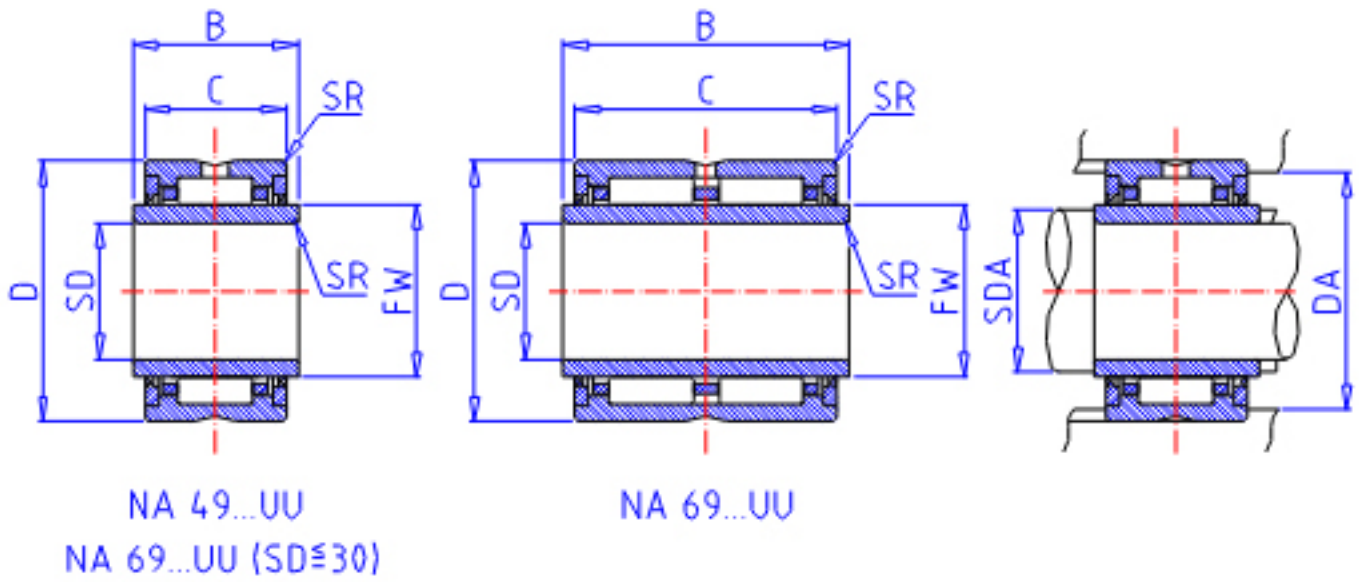

参考资料:<http://www.sozhou.com/p/e2f068ff.html>