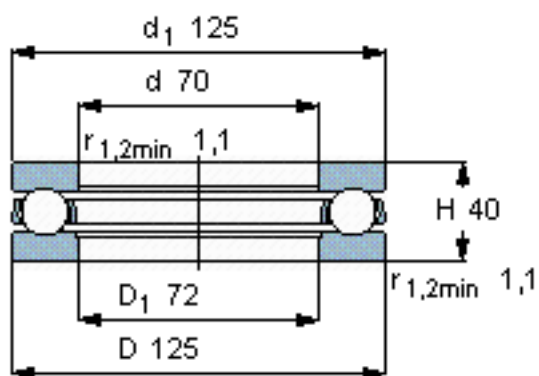

SKF 51314参数

主要尺寸	d	70	mm	-
	D	125	mm	-
	H	40	mm	-
基本额定载荷	C	135000	N	动载荷
	C_0	320000	N	静载荷
疲劳载荷极限	P_u	11800	N	-
最小载荷系数	A	0.53	-	-
额定转速	额定转度	1900	r/min	-
	极限转速	2600	r/min	-
重量	重量	2000	g	-
型号	型号	51314	-	-

SKF 51314图片

参考资料: <http://www.sozhou.com/p/e2dd858e.html>