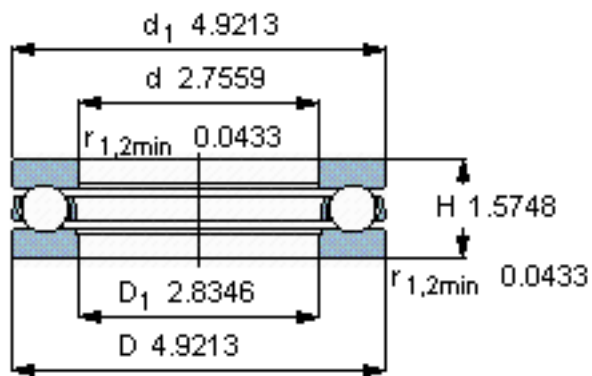

SKF 51314参数

主要尺寸	d	70	mm	-
	D	125	mm	-
	H	40	mm	-
基本额定载荷	C	135000	N	动载荷
	C_0	320000	N	静载荷
疲劳载荷极限	P_u	11800	N	-
最小载荷系数	A	0.53	-	-
额定转速	额定转度	1900	r/min	-
	极限转速	2600	r/min	-
重量	重量	2000	g	-
型号	型号	51314	-	-

SKF 51314图片

参考资料: <http://www.sozhou.com/p/e2dd858e.html>