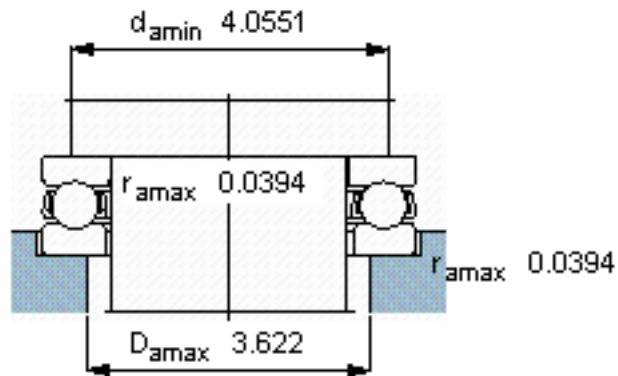

SKF 51314参数

主要尺寸	d	70	mm	-
	D	125	mm	-
	H	40	mm	-
基本额定载荷	C	135000	N	动载荷
	C_0	320000	N	静载荷
疲劳载荷极限	P_u	11800	N	-
最小载荷系数	A	0.53	-	-
额定转速	额定转度	1900	r/min	-
	极限转速	2600	r/min	-
重量	重量	2000	g	-
型号	型号	51314	-	-

SKF 51314图片

参考资料: <http://www.sozhou.com/p/e2dd858e.html>