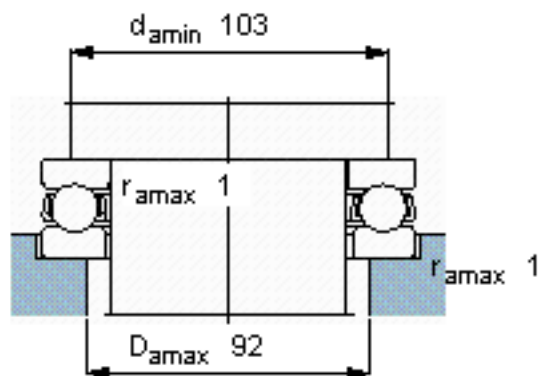

SKF 51314参数

主要尺寸	d	70	mm	-
	D	125	mm	-
	H	40	mm	-
基本额定载荷	C	135000	N	动载荷
	C_0	320000	N	静载荷
疲劳载荷极限	P_u	11800	N	-
最小载荷系数	A	0.53	-	-
额定转速	额定转度	1900	r/min	-
	极限转速	2600	r/min	-
重量	重量	2000	g	-
型号	型号	51314	-	-

SKF 51314图片

参考资料: <http://www.sozhou.com/p/e2dd858e.html>