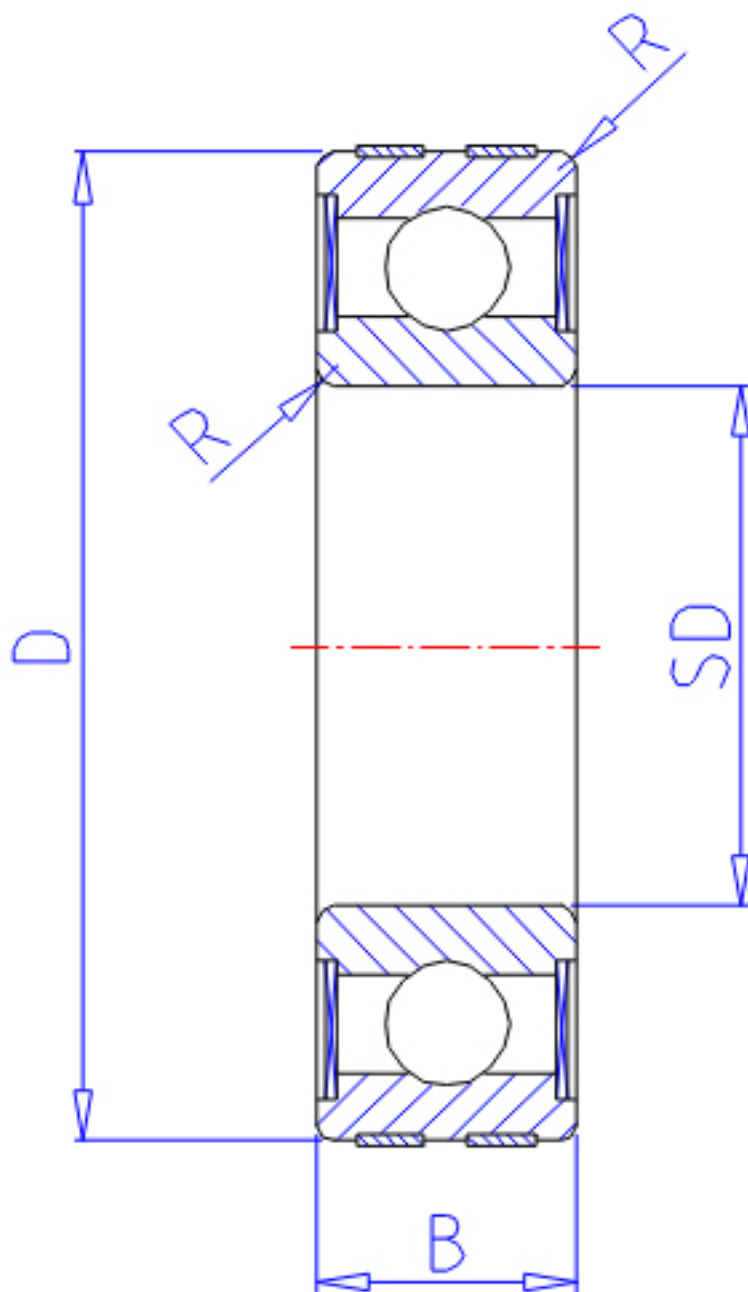

NTN EC-6200LLB参数

主要尺寸	SD	10	mm	-
	D	30	mm	外径
	B	9	mm	宽度
	R	0.6	mm	-
型号	ORDER	EC-6200LLB		型号
基本额定载荷	CR	5100	N	动载荷
	COR	2390	N	静载荷
	CRF	520	kgf	动载荷
	CORF	244	kgf	静载荷
允许载荷	AL1	2390	N	允许载荷
	AL2	244	kgf	允许载荷
极限转速	LSG	25000	r/min	脂润滑
	LSO	30000	r/min	油润滑
重量	MASS	31	g	重量

NTN EC-6200LLB图片

参考资料:<http://www.sozhou.com/p/e2b376df.html>