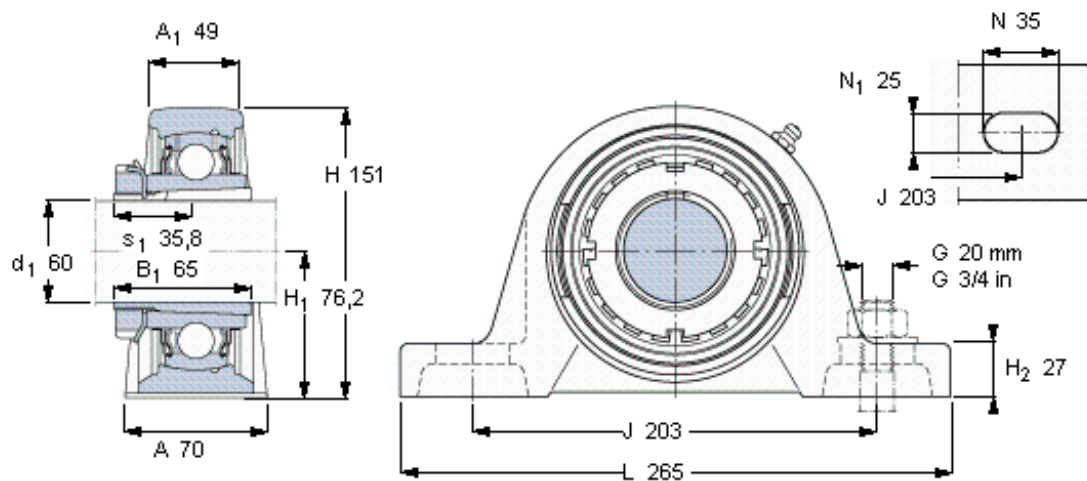

### SKF SYJ 65 KF参数

主要尺寸	$d_1$	60	mm	-
	A	70	mm	-
	H	151	mm	-
	$H_1$	76.2	mm	-
	L	265	mm	-
基本额定载荷	C	57200	N	动载荷
	$C_0$	40000	N	静载荷
极限转速	极限转速	3000	r/min	-
重量	重量	6350	g	-
型号	无紧定套的轴承单元	SYJ 65 KF	-	-
	轴承座	SYJ 513	-	-
	轴承	YSA 213-2FK	-	-
	紧定套	H 2313	-	-

### SKF SYJ 65 KF图片

适宜的止动环 [Nm]  
适宜的钩形扳手

110-15  
HN 13

参考资料: <http://www.sozhou.com/p/e293dfc0.html>

适宜的止动环 [Nm]  
适宜的钩形扳手

110-15  
HN 13