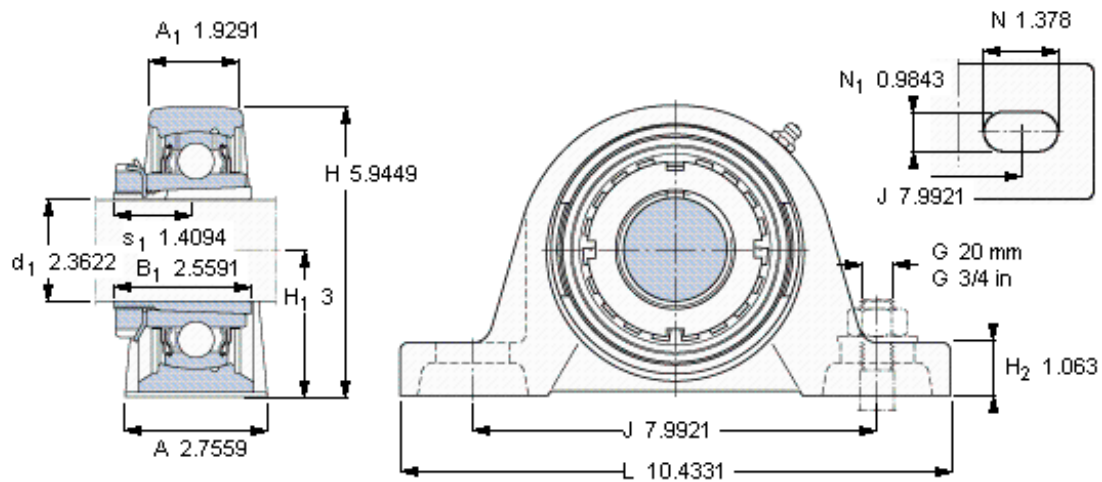

### SKF SYJ 65 KF参数

主要尺寸	$d_1$	60	mm	-
	A	70	mm	-
	H	151	mm	-
	$H_1$	76.2	mm	-
	L	265	mm	-
基本额定载荷	C	57200	N	动载荷
	$C_0$	40000	N	静载荷
极限转速	极限转速	3000	r/min	-
重量	重量	6350	g	-
型号	无紧定套的轴承单元	SYJ 65 KF	-	-
	轴承座	SYJ 513	-	-
	轴承	YSA 213-2FK	-	-
	紧定套	H 2313	-	-

### SKF SYJ 65 KF图片

适宜的止动环 [Nm]  
适宜的钩形扳手

110-15  
HN 13

参考资料: <http://www.sozhou.com/p/e293dfc0.html>

适宜的止动环 [Nm]  
适宜的钩形扳手

110-15  
HN 13