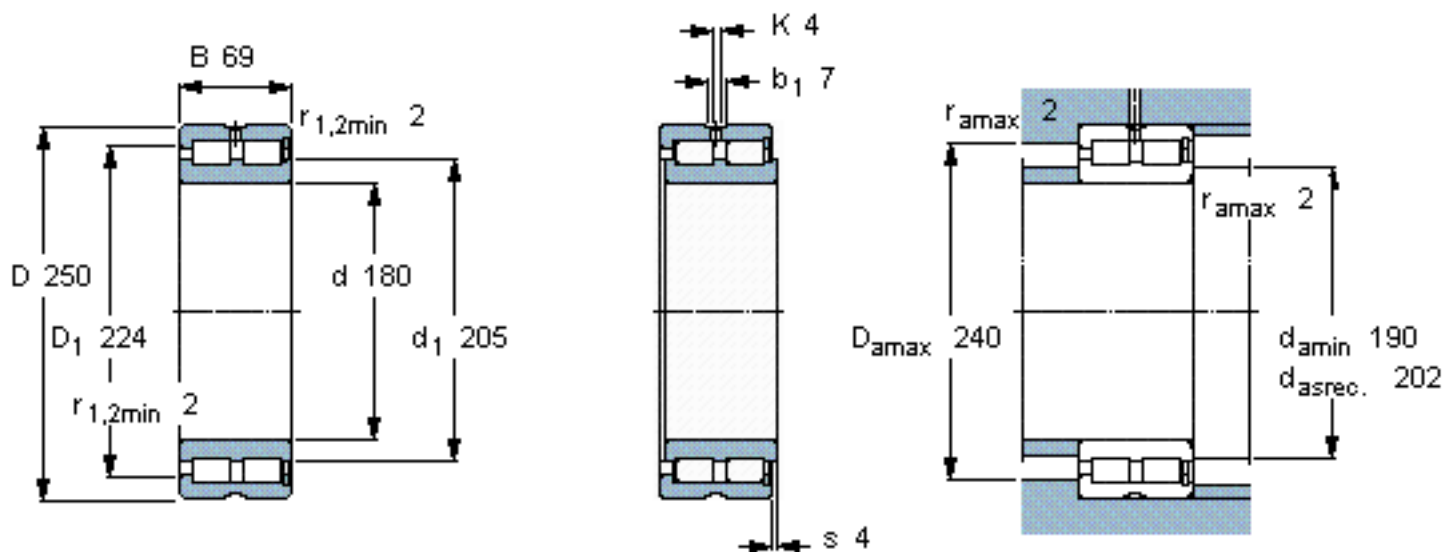

SKF NNCF 4936 CV参数

主要尺寸	d	180	mm	-
	D	250	mm	-
	B	69	mm	-
基本额定载荷	C	594000	N	动载荷
	C_0	1220000	N	静载荷
疲劳载荷极限	P_u	127000	N	-
额定转速	参考转速	1100	r/min	-
	极限转速	1400	r/min	-
重量	重量	10700	g	-
型号	型号	NNCF 4936 CV	-	-

SKF NNCF 4936 CV图片

计算系数

$k_r = 0,25$

参考资料: <http://www.sozhou.com/p/e268a1fc.html>