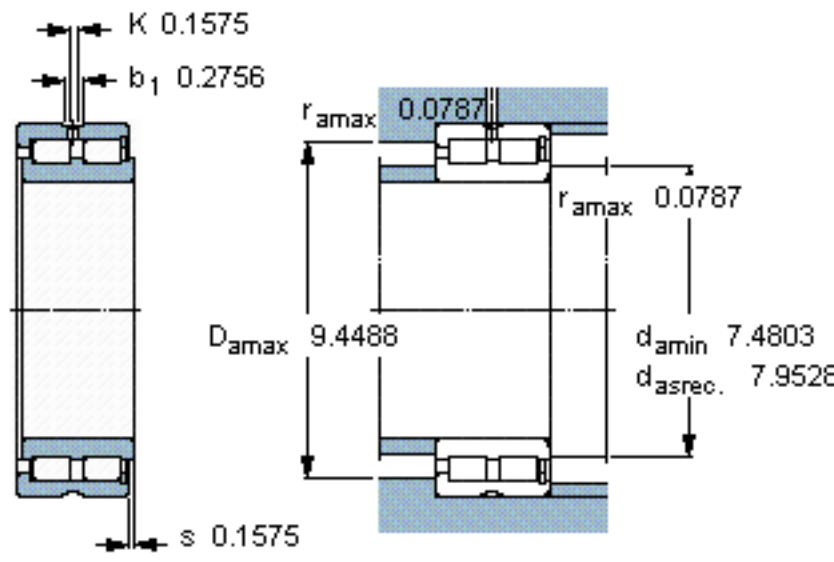

SKF NNCF 4936 CV参数

主要尺寸	d	180	mm	-
	D	250	mm	-
	B	69	mm	-
基本额定载荷	C	594000	N	动载荷
	$C_0$	1220000	N	静载荷
疲劳载荷极限	$P_u$	127000	N	-
额定转速	参考转速	1100	r/min	-
	极限转速	1400	r/min	-
重量	重量	10700	g	-
型号	型号	NNCF 4936 CV	-	-

SKF NNCF 4936 CV图片

计算系数

$k_r = 0,25$

参考资料: <http://www.sozhou.com/p/e268a1fc.html>

**计算系数**

$k_r$  0,25