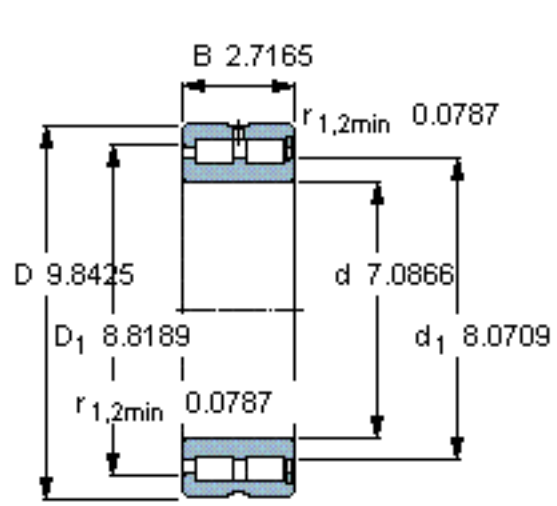

SKF NNCF 4936 CV参数

主要尺寸	d	180	mm	-
	D	250	mm	-
	B	69	mm	-
基本额定载荷	C	594000	N	动载荷
	$C_0$	1220000	N	静载荷
疲劳载荷极限	$P_u$	127000	N	-
额定转速	参考转速	1100	r/min	-
	极限转速	1400	r/min	-
重量	重量	10700	g	-
型号	型号	NNCF 4936 CV	-	-

SKF NNCF 4936 CV图片

计算系数

$k_r = 0,25$

参考资料: <http://www.sozhou.com/p/e268a1fc.html>

**计算系数**

$k_r$  0,25