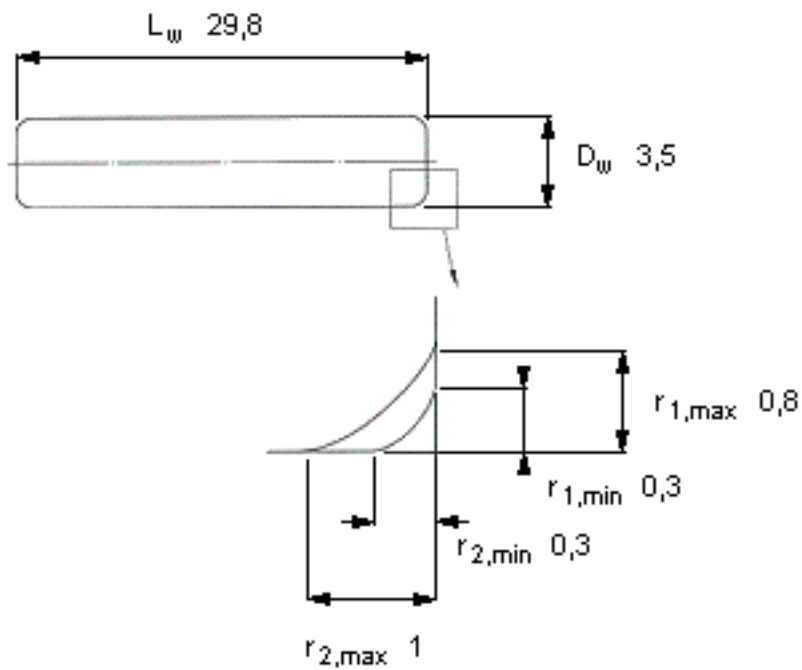

SKF RN-3.5x29.8 BF/G2参数

主要尺寸	$D_w$	3.5	mm	-
	$L_w$	29.8		-
	最小	0.3	mm	-
	最大	0.8	mm	-
	最大	1	mm	-
重量	重量	2250	g	-
型号	型号	RN-3.5x29.8 BF/G2		-

SKF RN-3.5x29.8 BF/G2图片

参考资料:<http://www.sozhou.com/p/e25ddba6.html>