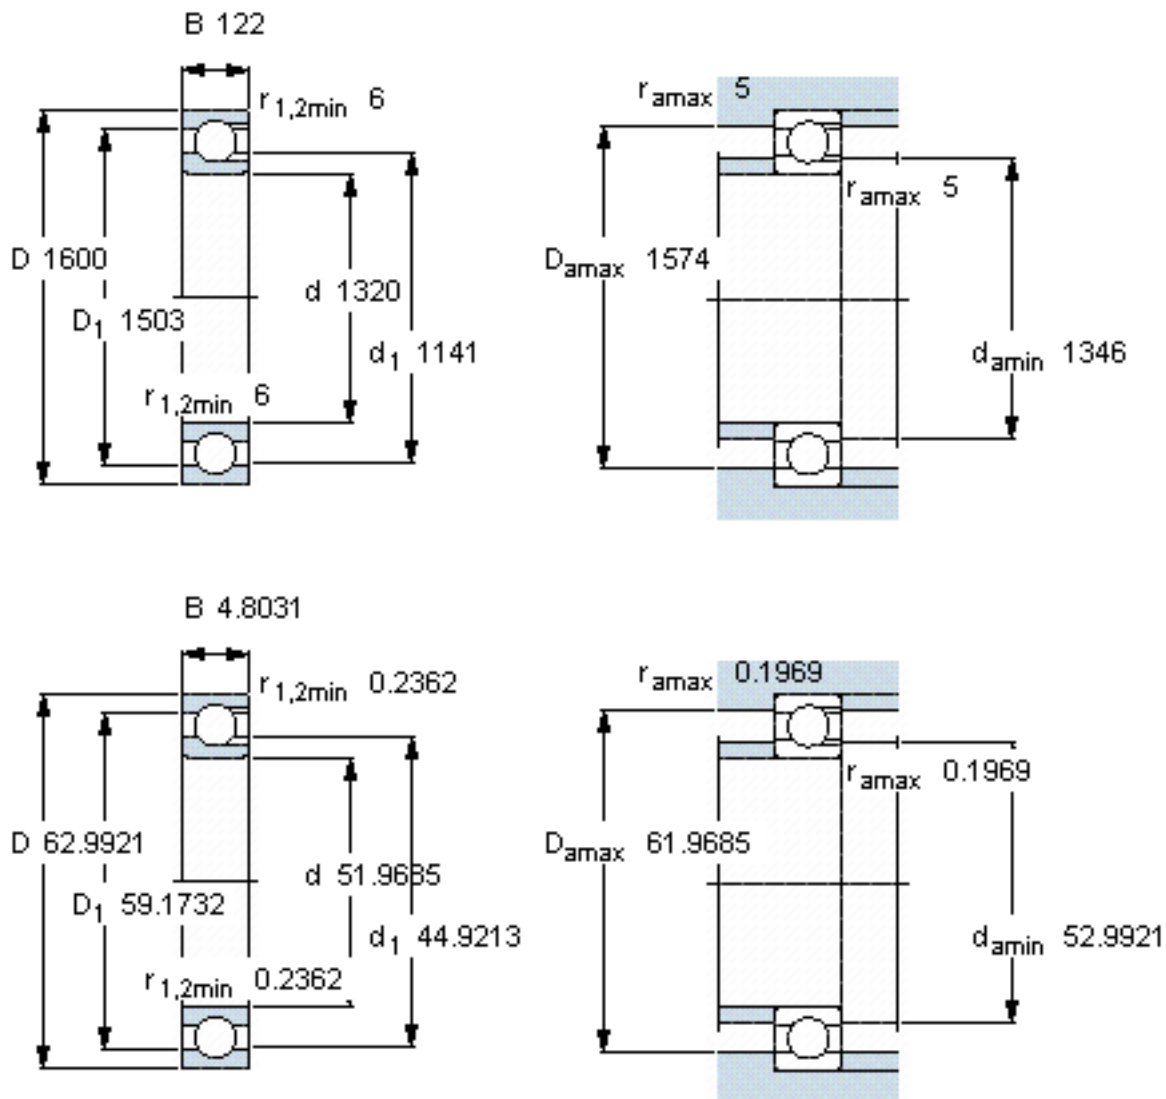

SKF BBFB 304256参数

主要尺寸	d	1320	mm	-
	D	1600	mm	-
	B	122	mm	-
基本额定载荷	C_0	5300000	N	静载荷
重量	重量	450000	g	-
型号	型号	BBFB 304256	-	-

SKF BBFB 304256图片

参考资料: <http://www.sozhou.com/p/e2395d29.html>