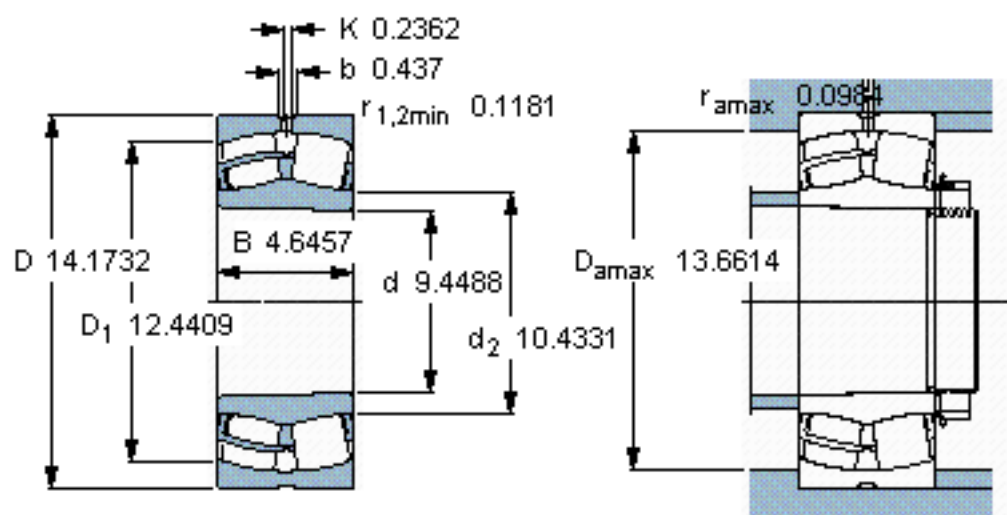

SKF 24048 CCK30/W33 *参数

主要尺寸	d	240	mm	-
	D	360	mm	-
	B	118	mm	-
基本额定载荷	C	1600000	N	动载荷
	C_0	2700000	N	静载荷
疲劳载荷极限	P_u	228000	N	-
额定转速	参考转速	1100	r/min	-
	极限转速	1600	r/min	-
重量	重量	42500	g	-
型号	* SKF 探索者轴承	24048 CCK30/W33 *	-	-

SKF 24048 CCK30/W33 *图片

计算系数
 e 0,3
 Y_1 2,3
 Y_2 3,4
 Y_0 2,2

圆锥孔，圆锥
 1: 30

参考资料: <http://www.sozhou.com/p/e2013100.html>

圆锥孔，圆锥
1: 30

计算系数
 e 0,3
 Y_1 2,3
 Y_2 3,4
 Y_0 2,2