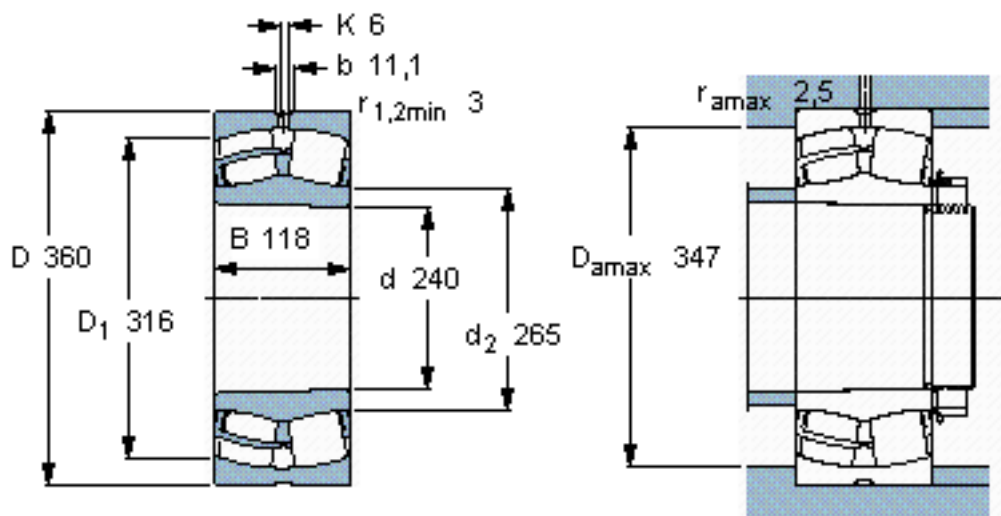

SKF 24048 CCK30/W33 *参数

主要尺寸	d	240	mm	-
	D	360	mm	-
	B	118	mm	-
基本额定载荷	C	1600000	N	动载荷
	C_0	2700000	N	静载荷
疲劳载荷极限	P_u	228000	N	-
额定转速	参考转速	1100	r/min	-
	极限转速	1600	r/min	-
重量	重量	42500	g	-
型号	* SKF 探索者轴承	24048 CCK30/W33 *	-	-

SKF 24048 CCK30/W33 *图片

计算系数
 e 0,3
 Y_1 2,3
 Y_2 3,4
 Y_0 2,2

圆锥孔，圆锥
 1: 30

参考资料: <http://www.sozhou.com/p/e2013100.html>

圆锥孔，圆锥
1: 30

计算系数
 e 0,3
 Y_1 2,3
 Y_2 3,4
 Y_0 2,2