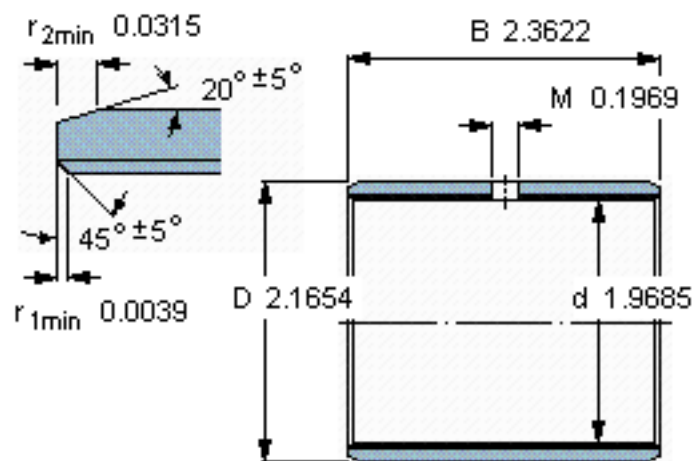

SKF PCM 505560 M参数

主要尺寸	d	50	mm	-
	D	55	mm	-
	B	60	mm	-
基本额定载荷	C	355000	N	动载荷
	C_0	735000	N	静载荷
重量	重量	170	g	-
型号	型号	PCM 505560 M	-	-

SKF PCM 505560 M图片

特定负荷系数
材料常数

K 120
 K_M 1900

参考资料:<http://www.sozhou.com/p/e1f54ec0.html>

特定负荷系数
 材料常数

K 120
 $K_M 1900$