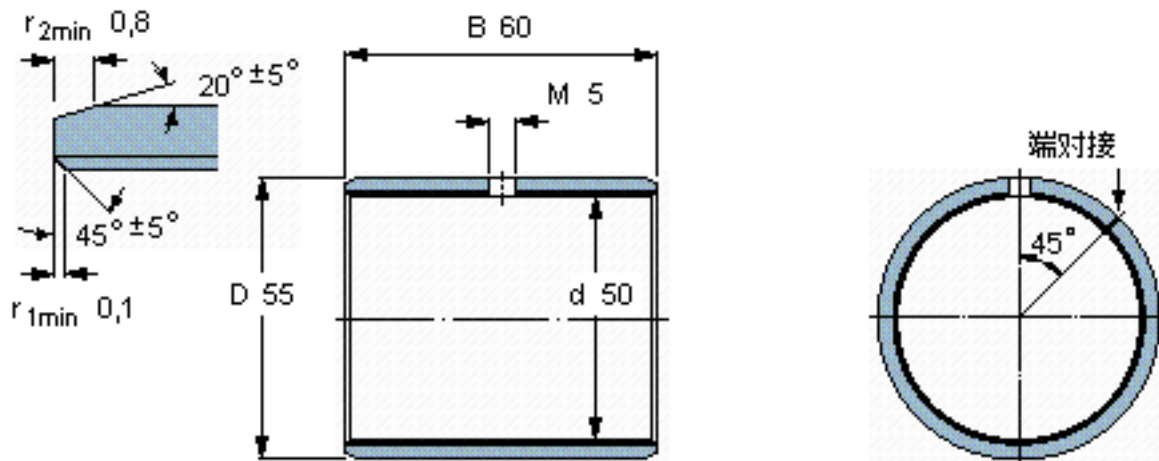

SKF PCM 505560 M参数

主要尺寸	d	50	mm	-
	D	55	mm	-
	B	60	mm	-
基本额定载荷	C	355000	N	动载荷
	C_0	735000	N	静载荷
重量	重量	170	g	-
型号	型号	PCM 505560 M	-	-

SKF PCM 505560 M图片

特定负荷系数
材料常数

K 120
 K_M 1900

参考资料:<http://www.sozhou.com/p/e1f54ec0.html>

特定负荷系数
 材料常数

K 120
 $K_M 1900$