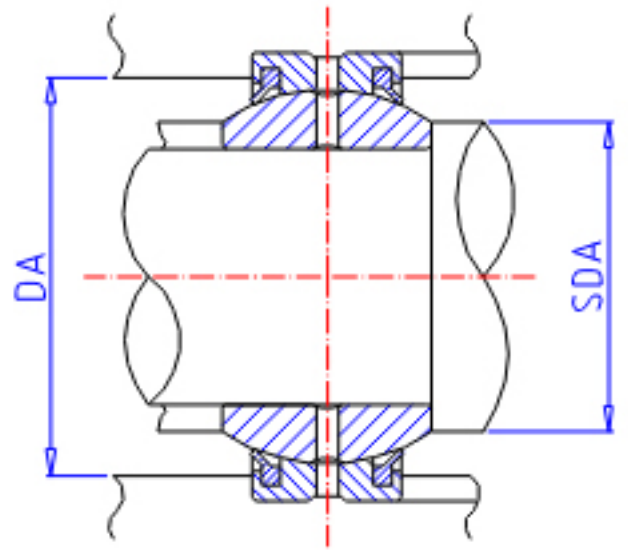

IKO GE 80GS-2RS参数

轴径	STDRT	80	mm	轴径
型号	ORDER	GE 80GS-2RS		型号
重量	MASS	3600	g	重量
主要尺寸	SD	80	mm	内径
	D	130	mm	外径
	B	75	mm	宽度
	C	50	mm	宽度
	SDK	115.0	mm	-
	SR1	1.0	mm	(最小)
	SR2	1.0	mm	(最小)
安装尺寸	SDAMIN	85.5	mm	(最小)
	SDAMAX	87.0	mm	(最大)
	DAMAX	124.5	mm	(最大)
	DAMIN	112.0	mm	(最小)
动态负载容量	CD	564000	N	动态负载容量
静态负载容量	CS	3380000	N	静态负载容量
容许倾斜角度	ALP	13		容许倾斜角度

IKO GE 80GS-2RS图片

参考资料:<http://www.sozhou.com/p/e1c74322.html>