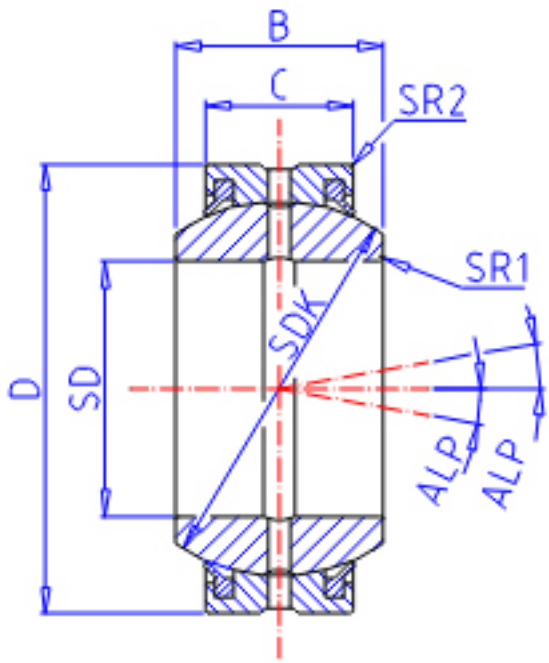

IKO GE 80GS-2RS参数

轴径	STDRT	80	mm	轴径
型号	ORDER	GE 80GS-2RS		型号
重量	MASS	3600	g	重量
主要尺寸	SD	80	mm	内径
	D	130	mm	外径
	B	75	mm	宽度
	C	50	mm	宽度
	SDK	115.0	mm	-
	SR1	1.0	mm	(最小)
	SR2	1.0	mm	(最小)
安装尺寸	SDAMIN	85.5	mm	(最小)
	SDAMAX	87.0	mm	(最大)
	DAMAX	124.5	mm	(最大)
	DAMIN	112.0	mm	(最小)
动态负载容量	CD	564000	N	动态负载容量
静态负载容量	CS	3380000	N	静态负载容量
容许倾斜角度	ALP	13		容许倾斜角度

IKO GE 80GS-2RS图片

参考资料:<http://www.sozhou.com/p/e1c74322.html>