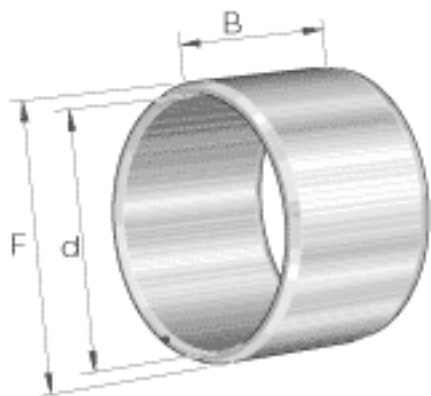

INA PI283624参数

尺寸	d	44.45	mm	-
	F	57.15	mm	-
	B	38.1	mm	-
重量	m	288.7	g	质量

INA PI283624图片

参考资料:<http://www.sozhou.com/p/e19799b7.html>