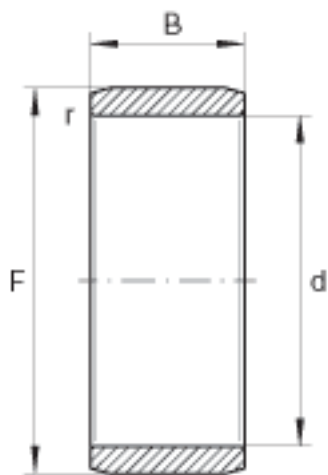

INA PI283624参数

尺寸	d	44.45	mm	-
	F	57.15	mm	-
	B	38.1	mm	-
重量	m	288.7	g	质量

INA PI283624图片

参考资料:<http://www.sozhou.com/p/e19799b7.html>