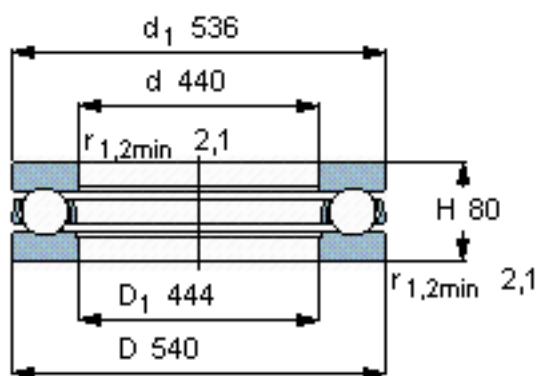

SKF 51188 F参数

主要尺寸	d	440	mm	-
	D	540	mm	-
	H	80	mm	-
基本额定载荷	C	527000	N	动载荷
	C_0	3250000	N	静载荷
疲劳载荷极限	P_u	55000	N	-
最小载荷系数	A	55	-	-
额定转速	额定转度	600	r/min	-
	极限转速	850	r/min	-
重量	重量	42000	g	-
型号	型号	51188 F	-	-

SKF 51188 F图片

参考资料: <http://www.sozhou.com/p/e1599e56.html>