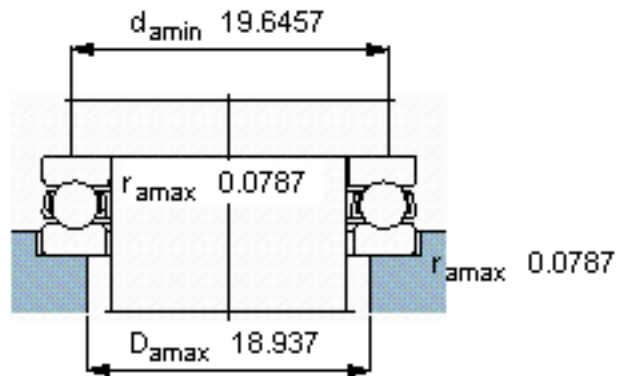

SKF 51188 F参数

主要尺寸	d	440	mm	-
	D	540	mm	-
	H	80	mm	-
基本额定载荷	C	527000	N	动载荷
	C_0	3250000	N	静载荷
疲劳载荷极限	P_u	55000	N	-
最小载荷系数	A	55	-	-
额定转速	额定转度	600	r/min	-
	极限转速	850	r/min	-
重量	重量	42000	g	-
型号	型号	51188 F	-	-

SKF 51188 F图片

参考资料: <http://www.sozhou.com/p/e1599e56.html>