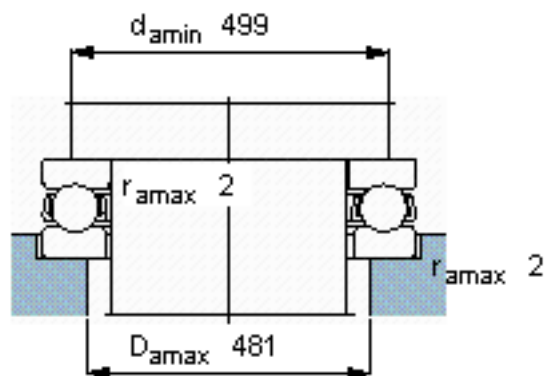

SKF 51188 F参数

主要尺寸	d	440	mm	-
	D	540	mm	-
	H	80	mm	-
基本额定载荷	C	527000	N	动载荷
	C_0	3250000	N	静载荷
疲劳载荷极限	P_u	55000	N	-
最小载荷系数	A	55	-	-
额定转速	额定转度	600	r/min	-
	极限转速	850	r/min	-
重量	重量	42000	g	-
型号	型号	51188 F	-	-

SKF 51188 F图片

参考资料: <http://www.sozhou.com/p/e1599e56.html>