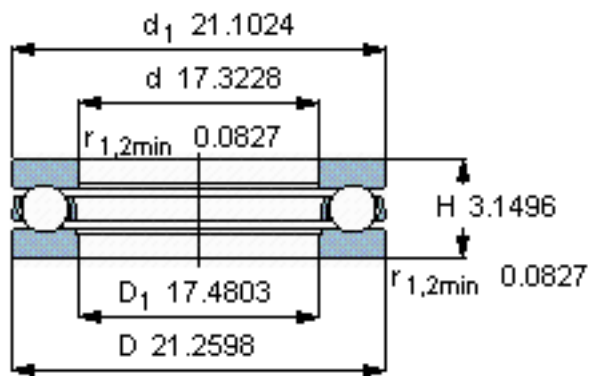

SKF 51188 F参数

主要尺寸	d	440	mm	-
	D	540	mm	-
	H	80	mm	-
基本额定载荷	C	527000	N	动载荷
	C_0	3250000	N	静载荷
疲劳载荷极限	P_u	55000	N	-
最小载荷系数	A	55	-	-
额定转速	额定转度	600	r/min	-
	极限转速	850	r/min	-
重量	重量	42000	g	-
型号	型号	51188 F	-	-

SKF 51188 F图片

参考资料: <http://www.sozhou.com/p/e1599e56.html>