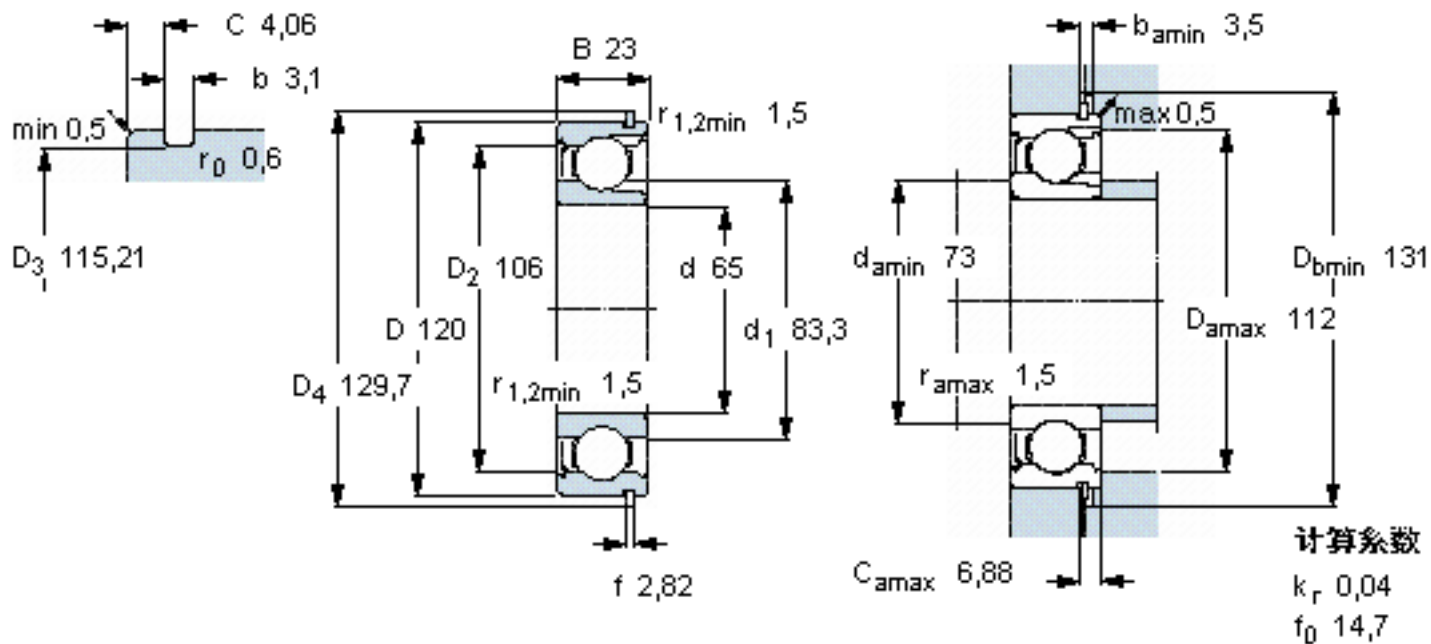

SKF 213-ZNR参数

主要尺寸	d	65	mm	-
	D	120	mm	-
	B	23	mm	-
基本额定载荷	C	60500	N	动载荷
	C_0	58500	N	静载荷
疲劳载荷极限	P_u	2500	N	-
额定转速	参考转速	10000	r/min	-
	极限转速	6000	r/min	-
重量	重量	1050	g	-
型号	带开口环的轴承	213-ZNR	-	-
	开口环	SP 120	-	-

SKF 213-ZNR图片

参考资料: <http://www.sozhou.com/p/e0ecc701.html>