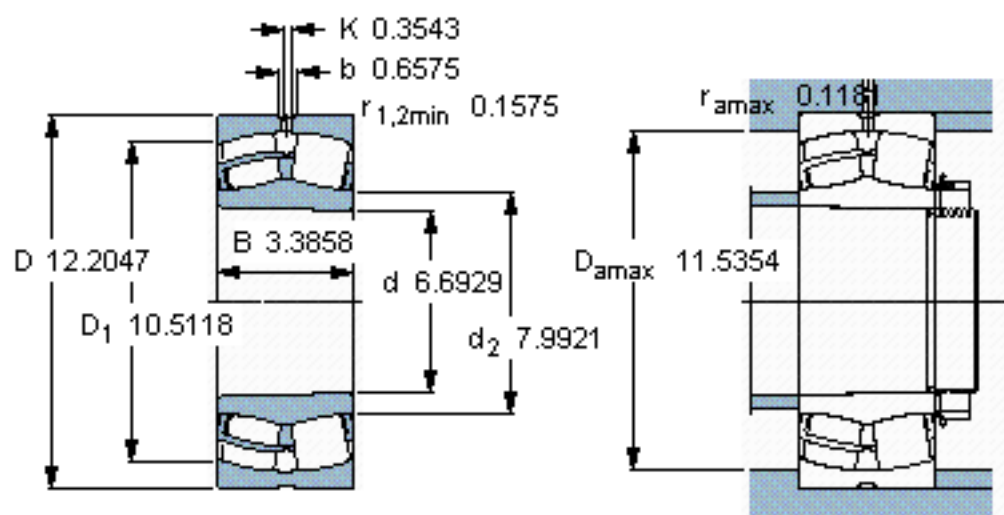

SKF 22234 CCK/W33 *参数

主要尺寸	d	170	mm	-
	D	310	mm	-
	B	86	mm	-
基本额定载荷	C	1120000	N	动载荷
	C_0	1460000	N	静载荷
疲劳载荷极限	P_u	132000	N	-
额定转速	参考转速	1900	r/min	-
	极限转速	2600	r/min	-
重量	重量	28000	g	-
型号	* SKF 探索者轴承	22234 CCK/W33 *	-	-

SKF 22234 CCK/W33 *图片

计算系数
 e 0,27
 Y_1 2,5
 Y_2 3,7
 Y_0 2,5

圆锥孔，圆锥
1: 12

参考资料:<http://www.sozhou.com/p/e0ec1a4d.html>

圆锥孔，圆锥
1: 12