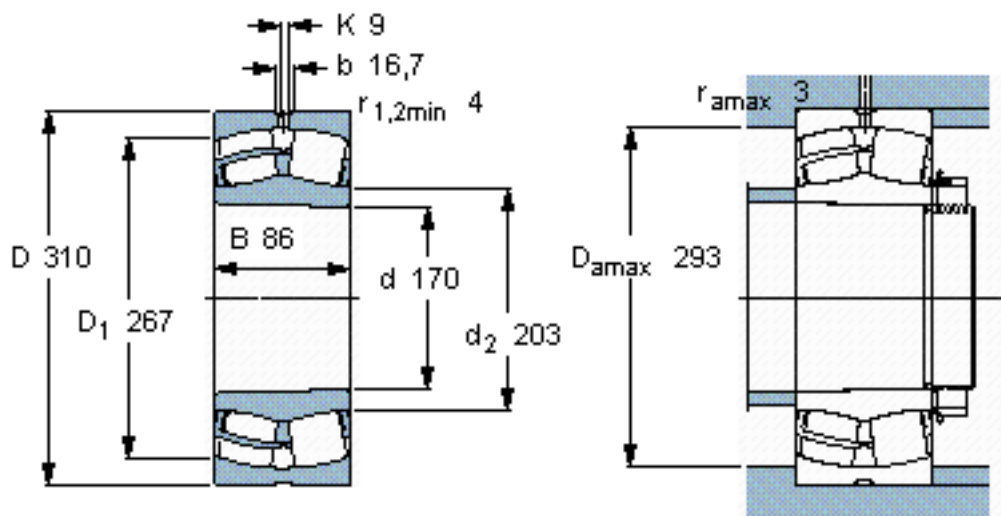

SKF 22234 CCK/W33 *参数

主要尺寸	d	170	mm	-
	D	310	mm	-
	B	86	mm	-
基本额定载荷	C	1120000	N	动载荷
	C_0	1460000	N	静载荷
疲劳载荷极限	P_u	132000	N	-
额定转速	参考转速	1900	r/min	-
	极限转速	2600	r/min	-
重量	重量	28000	g	-
型号	* SKF 探索者轴承	22234 CCK/W33 *	-	-

SKF 22234 CCK/W33 *图片

计算系数
 e 0,27
 Y_1 2,5
 Y_2 3,7
 Y_0 2,5

圆锥孔，圆锥
1: 12

参考资料:<http://www.sozhou.com/p/e0ec1a4d.html>

圆锥孔，圆锥
1: 12