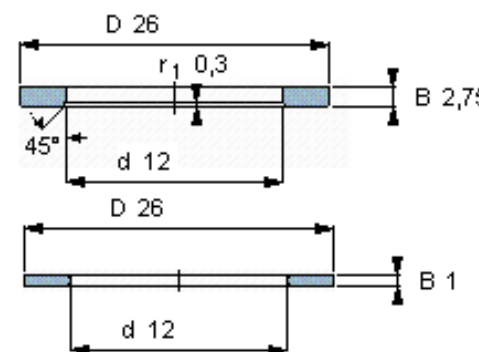

SKF AXK 1226参数

主要尺寸	d	12	mm	-
	D	26	mm	-
	D_w	2	mm	-
基本额定载荷	C	9150	N	动载荷
	C_0	30000	N	静载荷
疲劳载荷极限	P_u	3250	N	-
额定转速	参考转速	5000	r/min	-
	极限转速	10000	r/min	-
重量	重量	3	g	-
型号	型号	AXK 1226	-	-

SKF AXK 1226图片

AXK 1226

适宜的部件 滚道圈

LS 1226

推力圈

AS 1226

AXK 1226

适宜的部件 滚道圈

LS 1226

推力圈