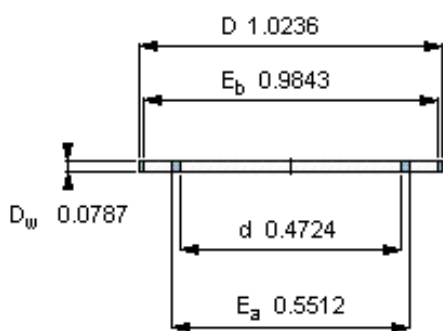

AXK 1226

适宜的部件 滚道圈

LS 1226

推力圈

AS 1226