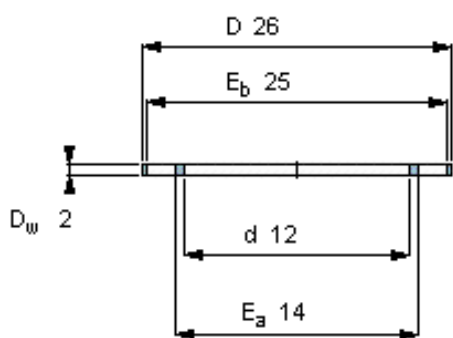

SKF AXK 1226参数

主要尺寸	d	12	mm	-
	D	26	mm	-
	D_w	2	mm	-
基本额定载荷	C	9150	N	动载荷
	C_0	30000	N	静载荷
疲劳载荷极限	P_u	3250	N	-
额定转速	参考转速	5000	r/min	-
	极限转速	10000	r/min	-
重量	重量	3	g	-
型号	型号	AXK 1226	-	-

SKF AXK 1226图片

AXK 1226