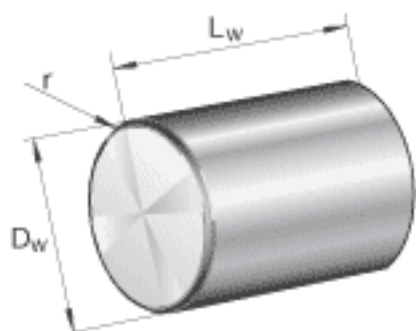

FAG ZRB25X52参数

尺寸	r	0.8	mm	倒角尺寸
重量	m	20000	g	质量, 100件
尺寸	D_w	25	mm	直径
	L_w	52	mm	长度

FAG ZRB25X52图片

参考资料:<http://www.sozhou.com/p/e07c34e3.html>