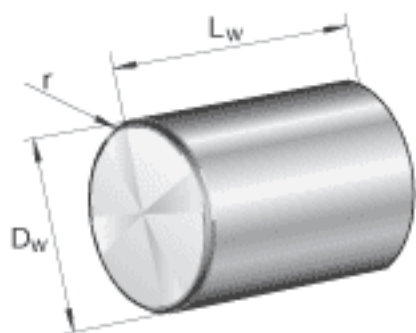

FAG ZRB42X42参数

尺寸	D_w	42	mm	直径
	L_w	42	mm	长度
	r	1.2	mm	倒角尺寸
重量	m	45500	g	质量, 100件

FAG ZRB42X42图片

参考资料:<http://www.sozhou.com/p/e076eada.html>