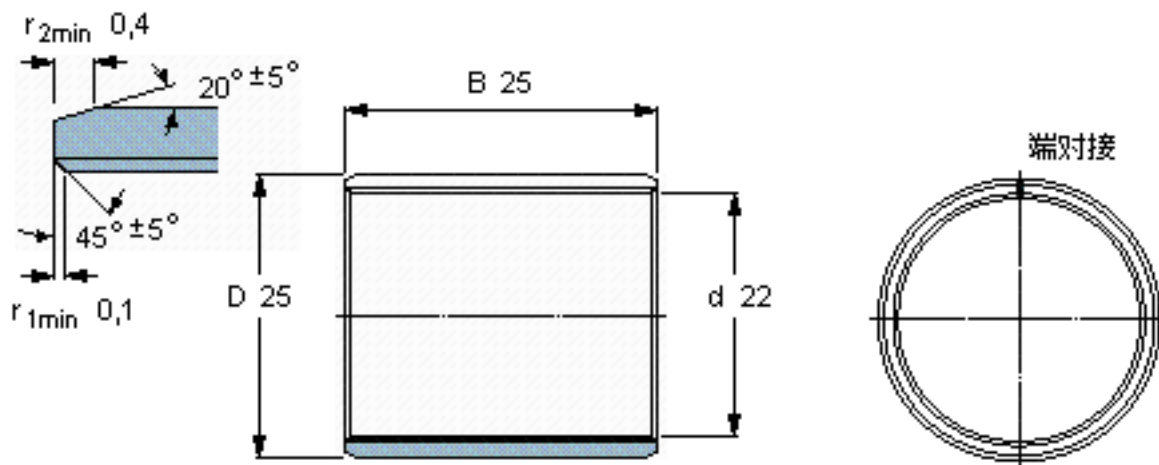

SKF PCM 222525 B参数

主要尺寸	d	22	mm	-
	D	25	mm	-
	B	25	mm	-
基本额定载荷	C	42500	N	动载荷
	C_0	134000	N	静载荷
重量	重量	21	g	-
型号	型号	PCM 222525 B	-	-

SKF PCM 222525 B图片

特定负荷系数
材料常数

K 80
 K_M 480

参考资料: <http://www.sozhou.com/p/e0717491.html>