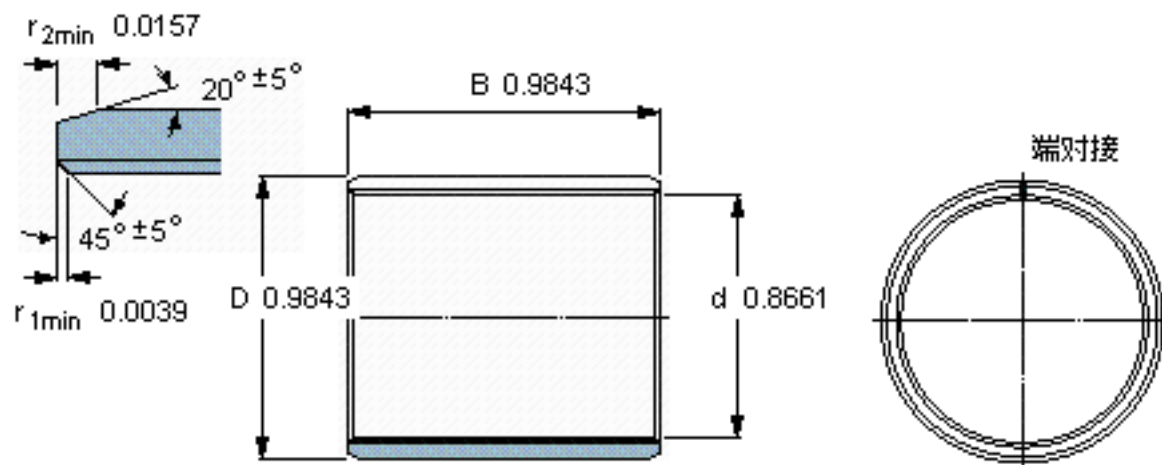

SKF PCM 222525 B参数

主要尺寸	d	22	mm	-
	D	25	mm	-
	B	25	mm	-
基本额定载荷	C	42500	N	动载荷
	C_0	134000	N	静载荷
重量	重量	21	g	-
型号	型号	PCM 222525 B	-	-

SKF PCM 222525 B图片

特定负荷系数
材料常数

K 80
 K_M 480

参考资料: <http://www.sozhou.com/p/e0717491.html>