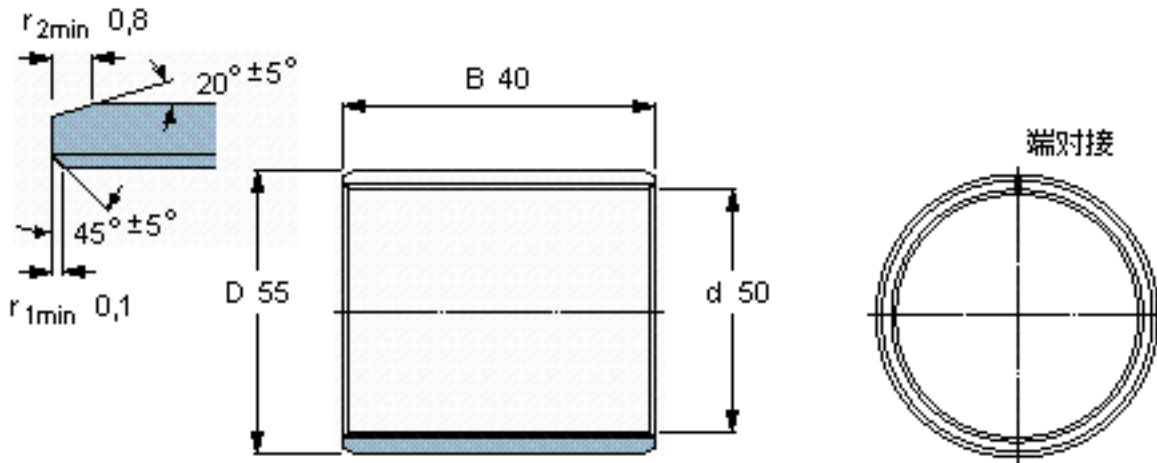

SKF PCM 505540 B参数

主要尺寸	d	50	mm	-
	D	55	mm	-
	B	40	mm	-
基本额定载荷	C	156000	N	动载荷
	C_0	490000	N	静载荷
重量	重量	130	g	-
型号	型号	PCM 505540 B	-	-

SKF PCM 505540 B图片

特定负荷系数
材料常数

K 80
 K_M 480

参考资料:<http://www.sozhou.com/p/e0618b37.html>