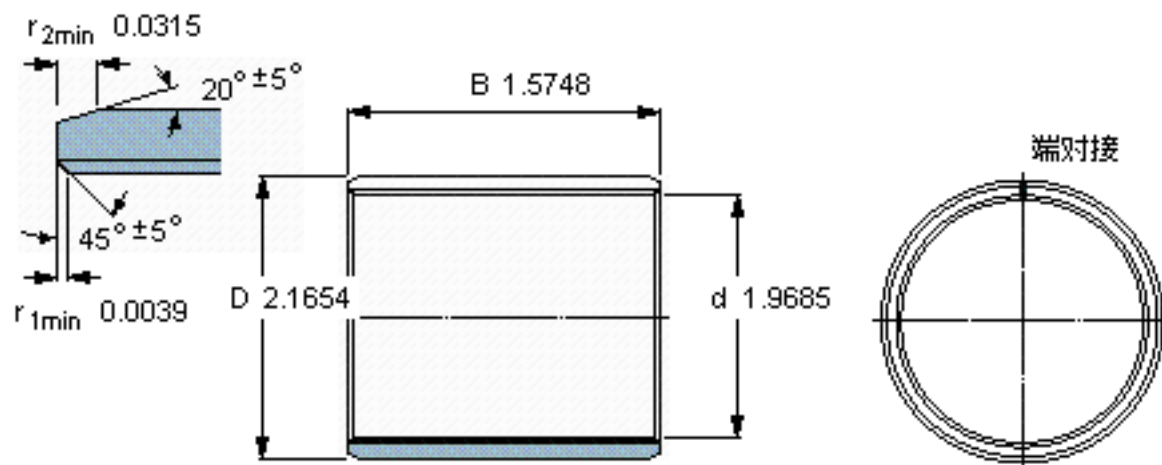

SKF PCM 505540 B参数

主要尺寸	d	50	mm	-
	D	55	mm	-
	B	40	mm	-
基本额定载荷	C	156000	N	动载荷
	C_0	490000	N	静载荷
重量	重量	130	g	-
型号	型号	PCM 505540 B	-	-

SKF PCM 505540 B图片

特定负荷系数
材料常数

K 80
 K_M 480

参考资料:<http://www.sozhou.com/p/e0618b37.html>