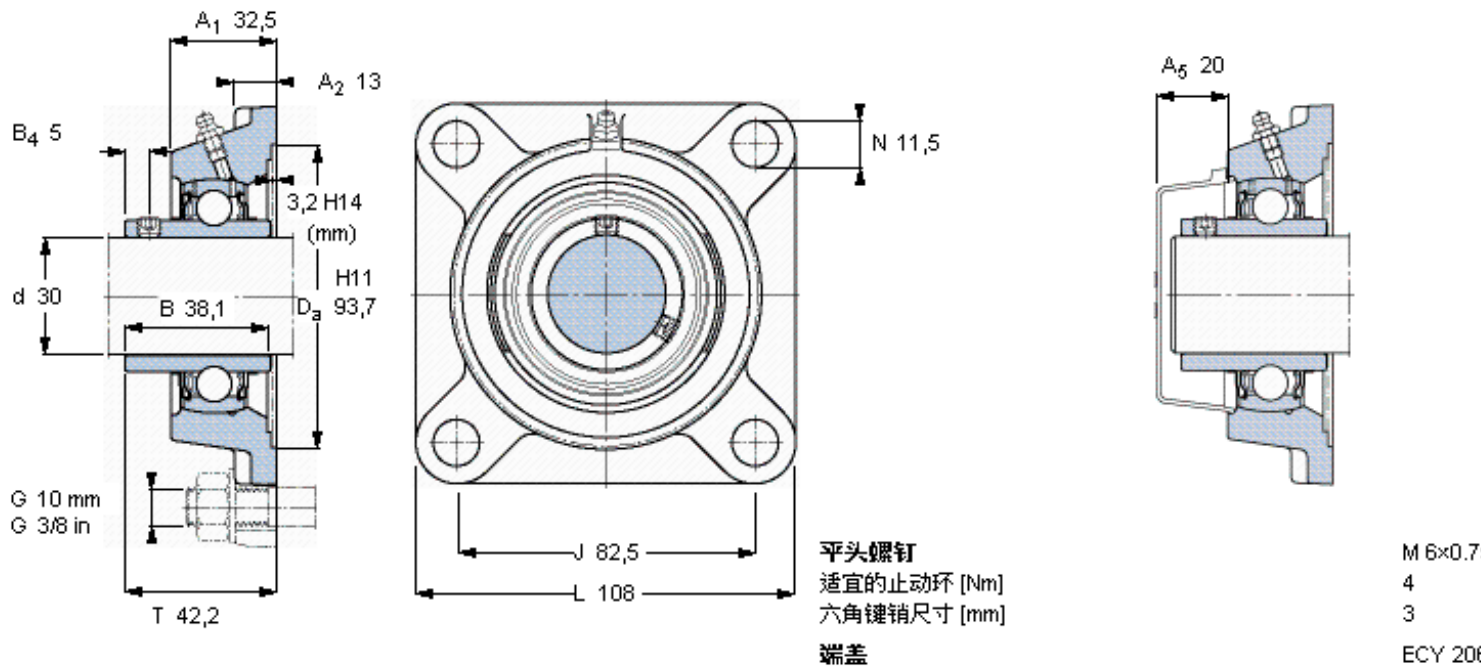

### SKF FY 30 TF参数

主要尺寸	d	30	mm	-
	A <sub>1</sub>	32.5	mm	-
	J	82.5	mm	-
	L	108	mm	-
	T	42.2	mm	-
基本额定载荷	C	19500	N	动载荷
	C <sub>0</sub>	11200	N	静载荷
极限转速	带h6轴公差	6300	r/min	-
重量	重量	1100	g	-
型号	轴承单元	FY 30 TF	-	-
	轴承座	FY 506 M	-	-
	轴承	YAR 206-2F	-	-

### SKF FY 30 TF图片

参考资料: <http://www.sozhou.com/p/e05b9ab7.html>

平头螺钉  
 适宜的止动环 [Nm]  
 六角键销尺寸 [mm]  
 端盖

M 6x0.7  
 4  
 3  
 ECY 206