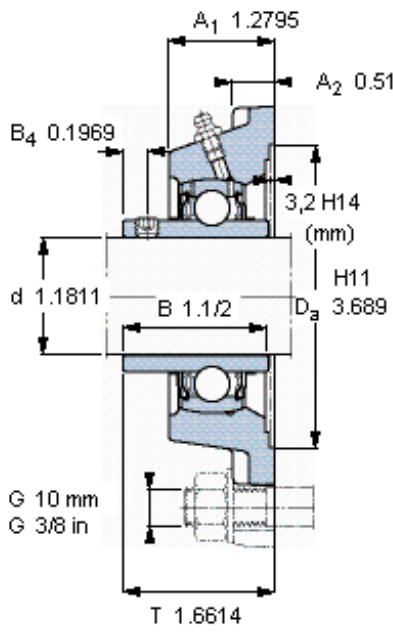

### SKF FY 30 TF参数

主要尺寸	d	30	mm	-
	A <sub>1</sub>	32.5	mm	-
	J	82.5	mm	-
	L	108	mm	-
	T	42.2	mm	-
基本额定载荷	C	19500	N	动载荷
	C <sub>0</sub>	11200	N	静载荷
极限转速	带h6轴公差	6300	r/min	-
重量	重量	1100	g	-
型号	轴承单元	FY 30 TF	-	-
	轴承座	FY 506 M	-	-
	轴承	YAR 206-2F	-	-

### SKF FY 30 TF图片

参考资料: <http://www.sozhou.com/p/e05b9ab7.html>

平头螺钉  
 适宜的止动环 [Nm]  
 六角键销尺寸 [mm]  
 端盖

M 6x0.7  
 4  
 3  
 ECY 206