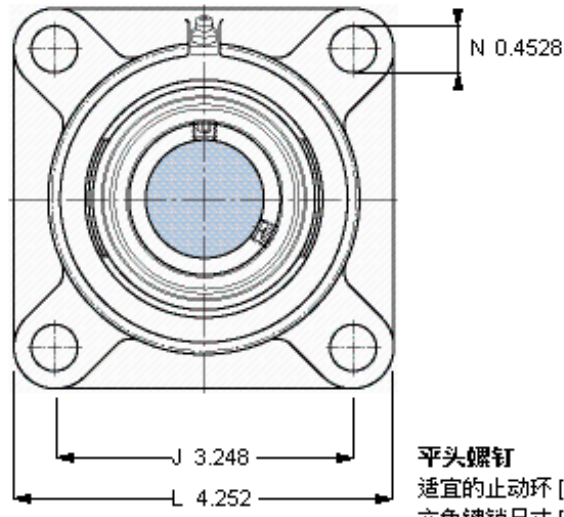

### SKF FY 30 TF参数

主要尺寸	d	30	mm	-
	A <sub>1</sub>	32.5	mm	-
	J	82.5	mm	-
	L	108	mm	-
	T	42.2	mm	-
基本额定载荷	C	19500	N	动载荷
	C <sub>0</sub>	11200	N	静载荷
极限转速	带h6轴公差	6300	r/min	-
重量	重量	1100	g	-
型号	轴承单元	FY 30 TF	-	-
	轴承座	FY 506 M	-	-
	轴承	YAR 206-2F	-	-

### SKF FY 30 TF图片

参考资料: <http://www.sozhou.com/p/e05b9ab7.html>

平头螺钉  
 适宜的止动环 [Nm]  
 六角键销尺寸 [mm]  
 端盖

M 6x0.7  
 4  
 3  
 ECY 206