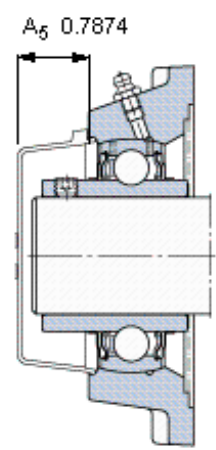

### SKF FY 30 TF参数

主要尺寸	d	30	mm	-
	A <sub>1</sub>	32.5	mm	-
	J	82.5	mm	-
	L	108	mm	-
	T	42.2	mm	-
基本额定载荷	C	19500	N	动载荷
	C <sub>0</sub>	11200	N	静载荷
极限转速	带h6轴公差	6300	r/min	-
重量	重量	1100	g	-
型号	轴承单元	FY 30 TF	-	-
	轴承座	FY 506 M	-	-
	轴承	YAR 206-2F	-	-

### SKF FY 30 TF图片

参考资料: <http://www.sozhou.com/p/e05b9ab7.html>

平头螺钉  
 适宜的止动环 [Nm]  
 六角键销尺寸 [mm]  
 端盖

M 6x0.7  
 4  
 3  
 ECY 206