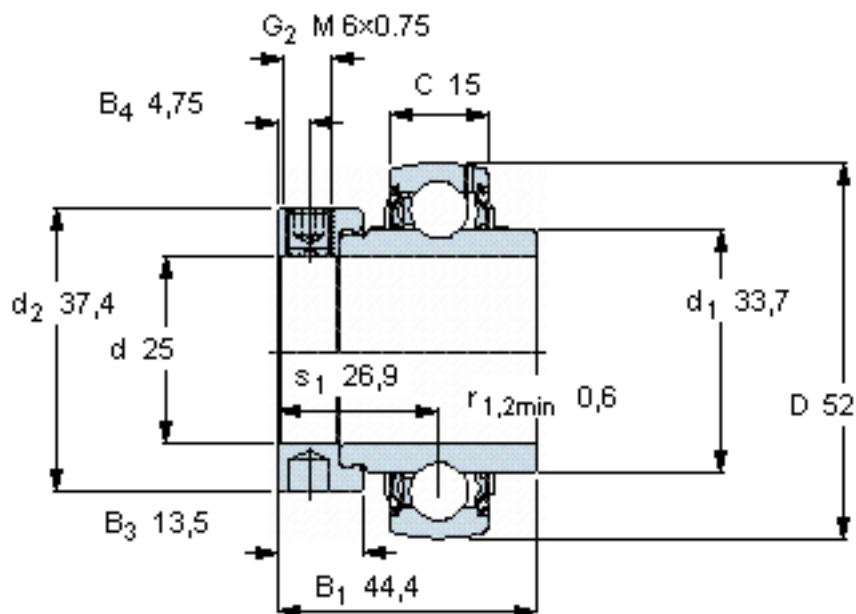

SKF YEL 205-2F参数

主要尺寸	d	25	mm	-
	D	52	mm	-
	B ₁ (B)	44.4	mm	-
	C	15	mm	-
基本额定载荷	C	14000	N	动载荷
	C ₀	7800	N	静载荷
疲劳载荷极限	P _u	335	N	-
极限转速	带h6轴公差	7000	r/min	-
重量	重量	240	g	-
型号	型号	YEL 205-2F	-	-

SKF YEL 205-2F图片

六角键销尺寸 [mm]

3

推荐的紧固扭矩 [Nm]

4

适宜的橡胶活圈

RIS 205

计算系数

f₀ 14

参考资料: <http://www.sozhou.com/p/dff9f49f.html>

六角键销尺寸 [mm]

3

推荐的紧固扭矩 [Nm]

4

适宜的橡胶活圈

RIS 205

计算系数