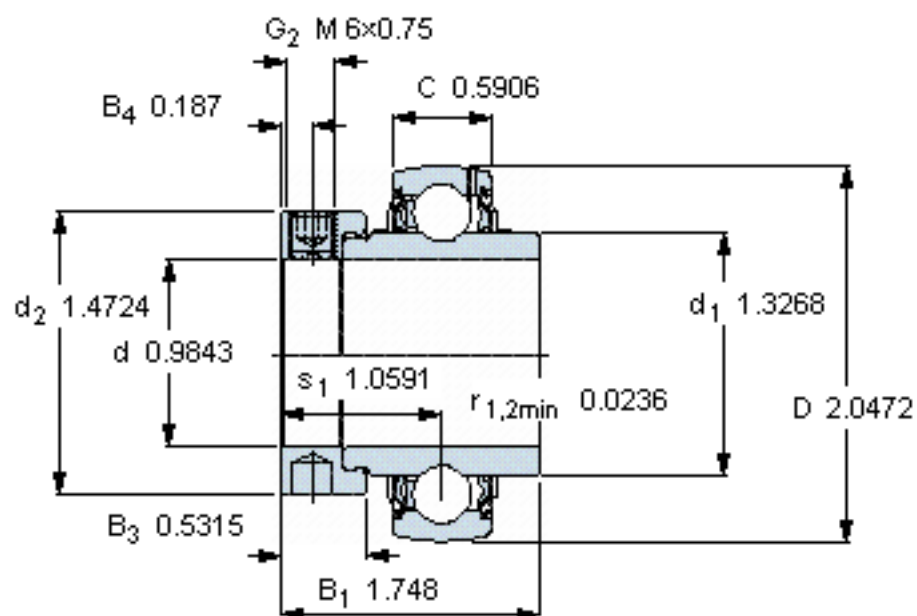

SKF YEL 205-2F参数

主要尺寸	d	25	mm	-
	D	52	mm	-
	B ₁ (B)	44.4	mm	-
	C	15	mm	-
基本额定载荷	C	14000	N	动载荷
	C ₀	7800	N	静载荷
疲劳载荷极限	P _u	335	N	-
极限转速	带h6轴公差	7000	r/min	-
重量	重量	240	g	-
型号	型号	YEL 205-2F	-	-

SKF YEL 205-2F图片

六角键销尺寸 [mm]

3

推荐的紧固扭矩 [Nm]

4

适宜的橡胶活圈

RIS 205

计算系数

f₀ 14

参考资料: <http://www.sozhou.com/p/dff9f49f.html>

六角键销尺寸 [mm]

3

推荐的紧固扭矩 [Nm]

4

适宜的橡胶活圈

RIS 205

计算系数