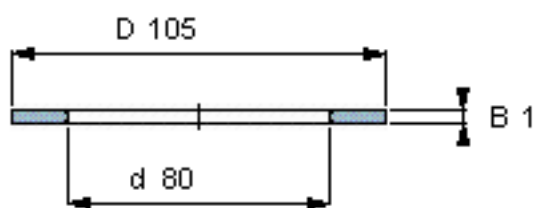

SKF AS 80105参数

尺寸	d	80	mm	-
	D	105	mm	-
	B	1	mm	-
	d_1	-	mm	-
	D_1	-	mm	-
	r_1 、 $r_{1.2}$	-	mm	-
重量	重量	28	g	-
型号	型号	AS 80105	-	-

SKF AS 80105图片

推力圈

推力圈

参考资料:<http://www.sozhou.com/p/dfcd3721.html>