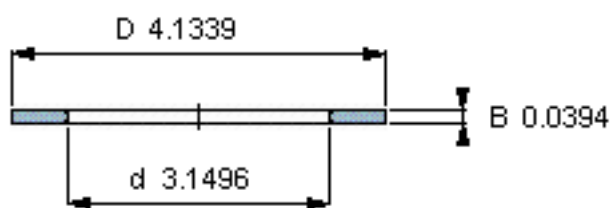

SKF AS 80105参数

尺寸	d	80	mm	-
	D	105	mm	-
	B	1	mm	-
	d_1	-	mm	-
	D_1	-	mm	-
	r_1 、 $r_{1.2}$	-	mm	-
重量	重量	28	g	-
型号	型号	AS 80105	-	-

SKF AS 80105图片

推力圈

推力圈

参考资料:<http://www.sozhou.com/p/dfcd3721.html>