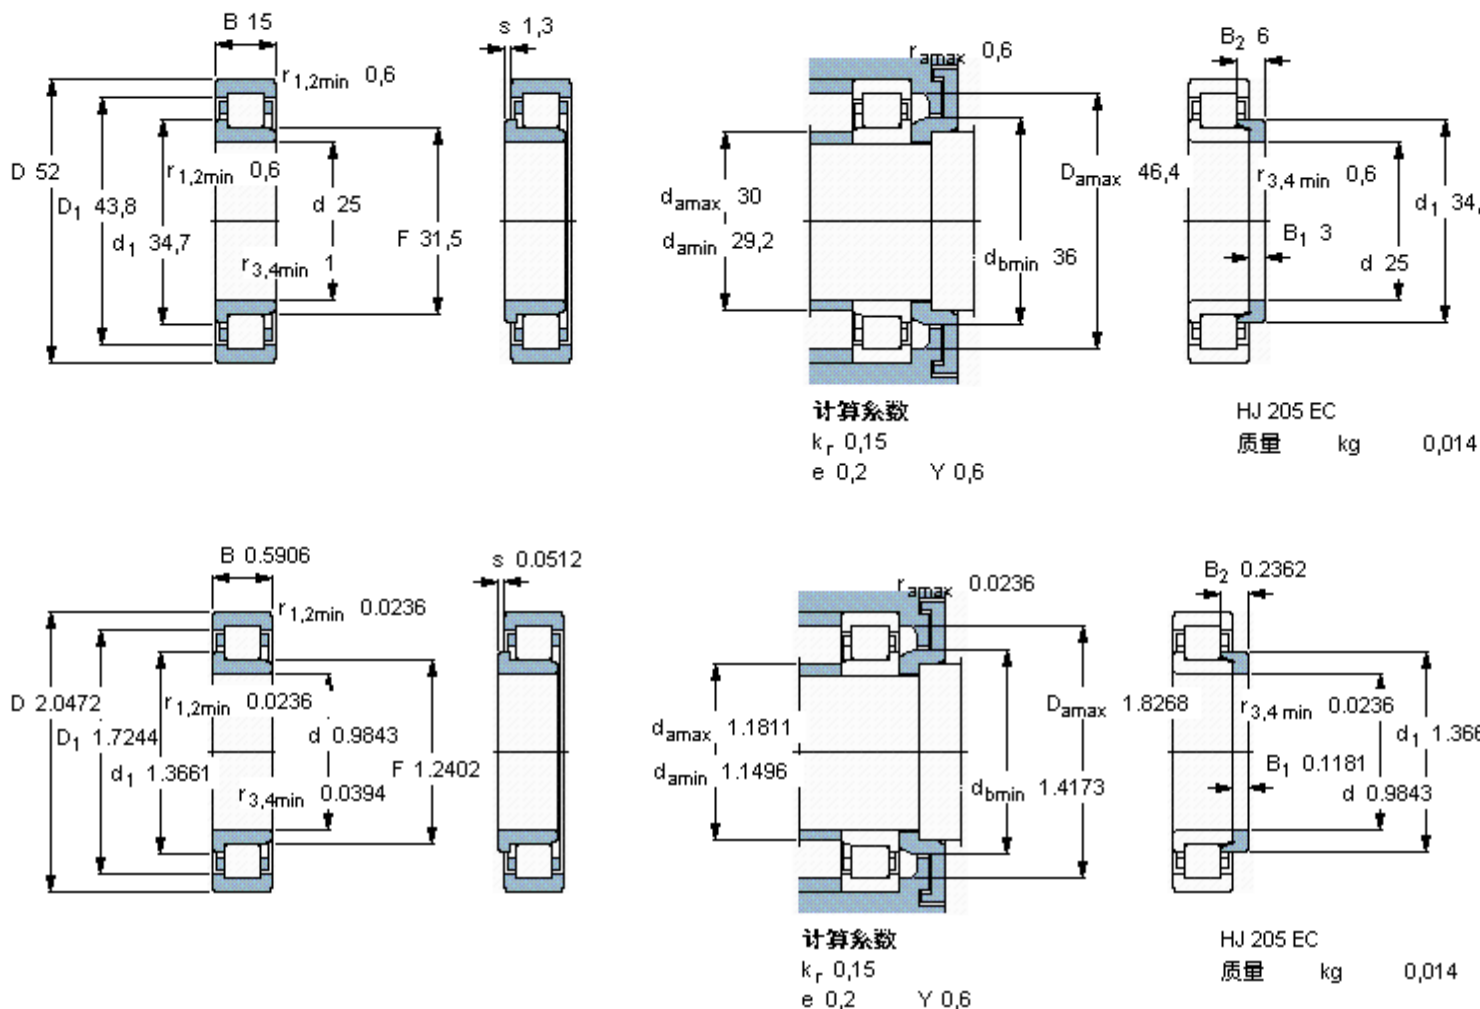

SKF NJ 205 ECML 参数

主要尺寸	d	25	mm	-
	D	52	mm	-
	B	15	mm	-
基本额定载荷	C	28600	N	动载荷
	C_0	27000	N	静载荷
疲劳载荷极限	P_u	3350	N	-
额定转速	参考转速	14000	r/min	-
	极限转速	26000	r/min	-
重量	重量	150	g	-
型号	* SKF 探索者轴承	NJ 205 ECML	-	-
角圈	型号	HJ 205 EC	-	-

SKF NJ 205 ECML 图片

参考资料:<http://www.sozhou.com/p/df643ead.html>