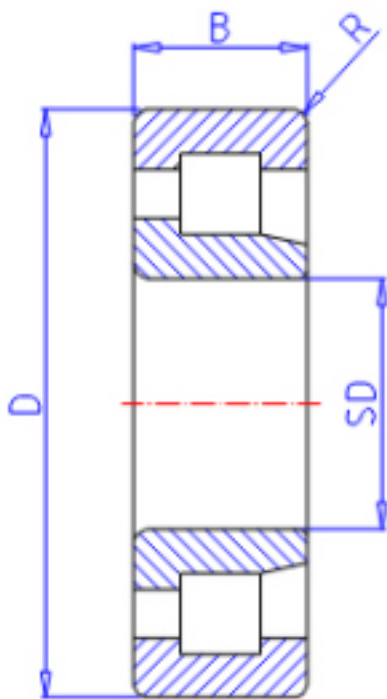

KOYO NJ2305参数

主要尺寸	SD	25	mm	内径
	D	62	mm	外径
	B	24	mm	宽度
	R	1.1	mm	(最小)
型号	ORDER	NJ2305		型号
基本额定载荷	C	42700	N	动载荷
	C0	40900	N	静载荷
极限转速	NG	9100	1/min	脂润滑
	NO	14000	1/min	油润滑

KOYO NJ2305图片

参考资料:<http://www.sozhou.com/p/df5419d0.html>