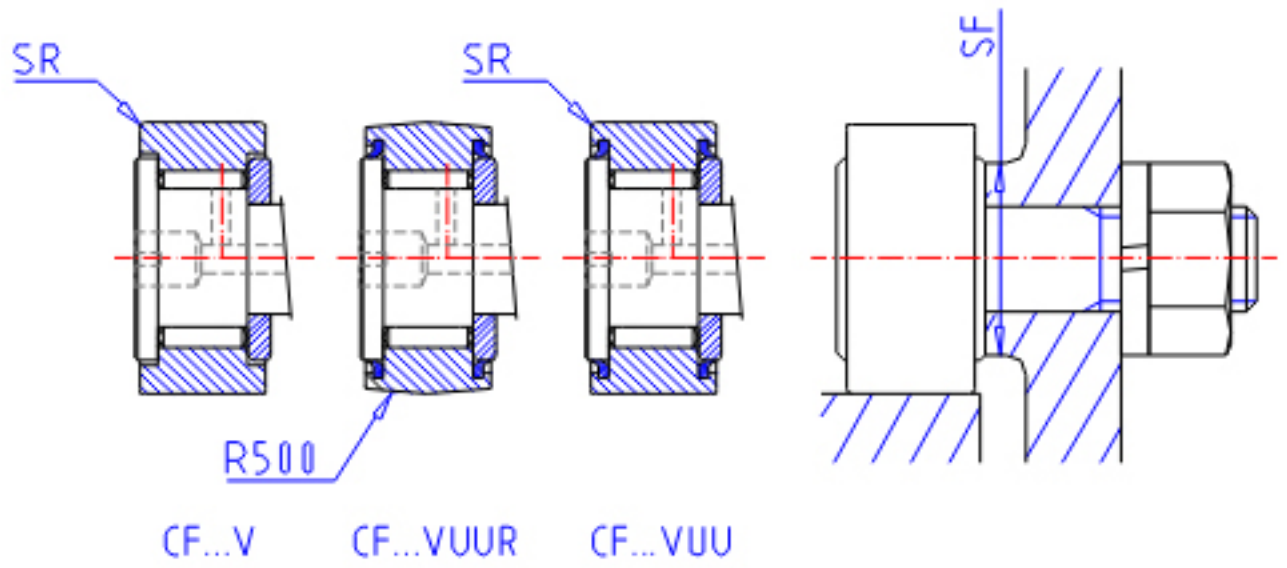

参考资料:<http://www.sozhou.com/p/ded5f8a0.html>