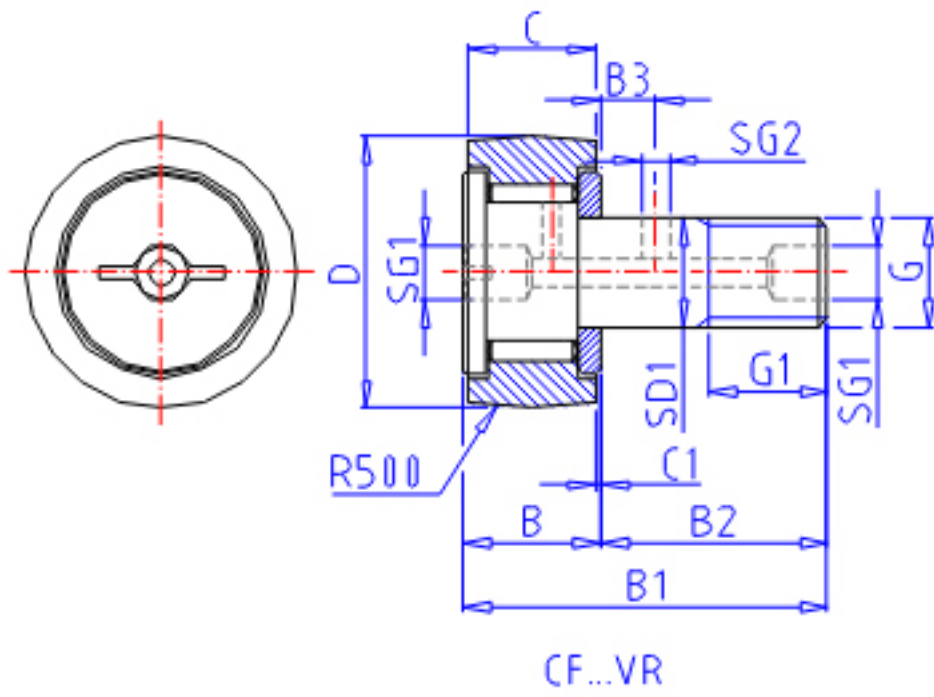

IKO CF 24-1VR参数

杆端直径	STDRT	24	mm	杆端直径	
型号	ORDER	CF 24-1VR		型号	
重量	MASS	1140	g	重量	
主要尺寸	D	72	mm	-	
	C	29	mm	-	
	SD1	24	mm	-	
	G1	25	mm	螺纹尺寸	
	B	30.6	mm	-	
	B1	80.1	mm	-	
	B2	49.5	mm	-	
	B3	11	mm	-	
	C1	0.8	mm	-	
	SG1	8	mm	-	
	SG2	4	mm	-	
	SR	1.0	mm	(最小)	
	安装尺寸	SF	40	mm	-
	最大拧紧扭矩	TRQ	215.0	N. m	-
基本额定载荷	CR	46600	N	动载荷	
	COR	92000	N	静载荷	
最大静态容许负荷	FMAX	52000	N	最大静态容许负荷	

IKO CF 24-1VR图片