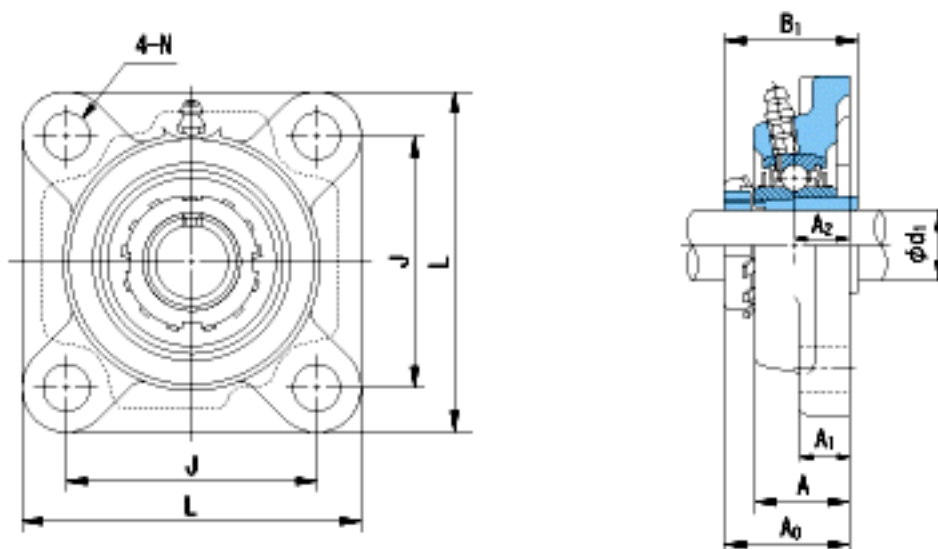

NACHI UKF324+H2324参数

外形尺寸	L	370	mm	-	
	J	290	mm	-	
	N	41	mm	-	
安装尺寸	d1	110	mm	-	
	A1	40	mm	-	
	A2	65	mm	-	
	B1	112	mm	-	
	A	110	mm	-	
	A0	130	mm	-	
	重量	Mass	46700	g	重量
基本额定载荷	Cr	207000	N	动载荷	
	Cor	184800	N	静载荷	
极限速度	Grease	-	r/min	脂润滑	
	Oil	-	r/min	油润滑	

NACHI UKF324+H2324图片

参考资料:<http://www.sozhou.com/p/ded3084f.html>