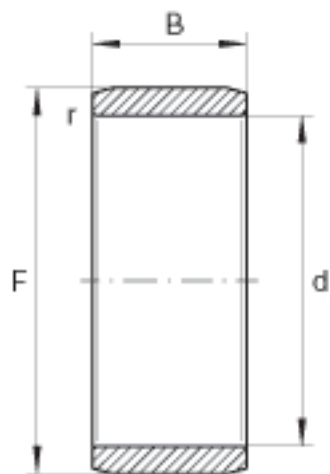

INA IR28X32X20参数

尺寸	d	28	mm	-
	F	32	mm	滚道公差 F ( m ) : +5 / -4
	B	20	mm	-
	r <sub>min</sub>	0.3	mm	-
重量	m	28.5	g	质量

INA IR28X32X20图片

参考资料:<http://www.sozhou.com/p/de7e0f3c.html>