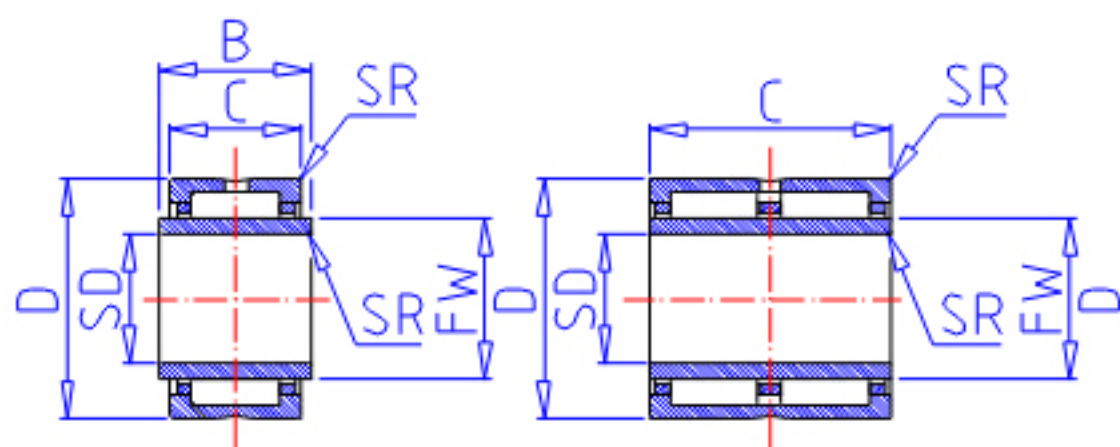

IKO TAFI 253830参数

轴径	STDRT	25	mm	轴径
型号	ORDER	TAFI 253830		型号
重量	MASS	123.0	g	重量
主要尺寸	SD	25	mm	内径
	D	38	mm	外径
	C	30	mm	宽度
	B	0.000	mm	宽度
	SR	0.3	mm	(最小)
	FW	29	mm	内径
	S	1.000	mm	-
安装尺寸	SDAMIN	27.0	mm	(最小)
	SDAMAX	28.0	mm	(最大)
	DA	36.0	mm	(最大)
基本额定载荷	CR	30900	N	动载荷
	COR	59100	N	静载荷
搭配内圈	IR	LRT 252930		搭配内圈

IKO TAFI 253830图片

NA 48, NA49
TAFI, TRI
NA 69 (SD $\leq$ 30)

NA 69