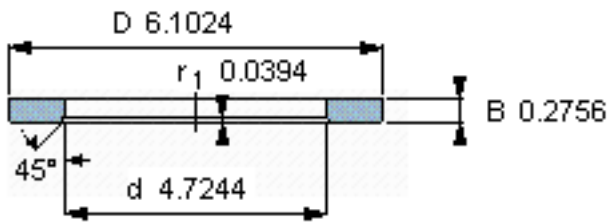

SKF LS 120155参数

尺寸	d	120	mm	-
	D	155	mm	-
	B	7	mm	-
	d <sub>1</sub>	-	mm	-
	D <sub>1</sub>	-	mm	-
	r <sub>1</sub> 、r <sub>1.2</sub>	1	mm	-
重量	重量	420	g	-
型号	型号	LS 120155	-	-

SKF LS 120155图片

滚道圈

滚道圈

参考资料:<http://www.sozhou.com/p/de3be034.html>