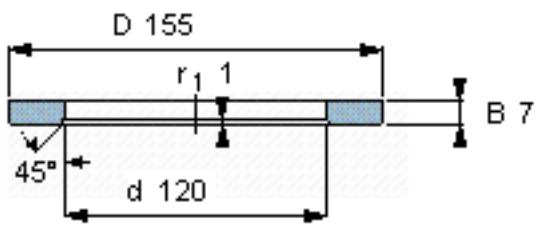

SKF LS 120155参数

尺寸	d	120	mm	-
	D	155	mm	-
	B	7	mm	-
	d <sub>1</sub>	-	mm	-
	D <sub>1</sub>	-	mm	-
	r <sub>1</sub> 、r <sub>1.2</sub>	1	mm	-
重量	重量	420	g	-
型号	型号	LS 120155	-	-

SKF LS 120155图片

滚道圈

滚道圈

参考资料:<http://www.sozhou.com/p/de3be034.html>