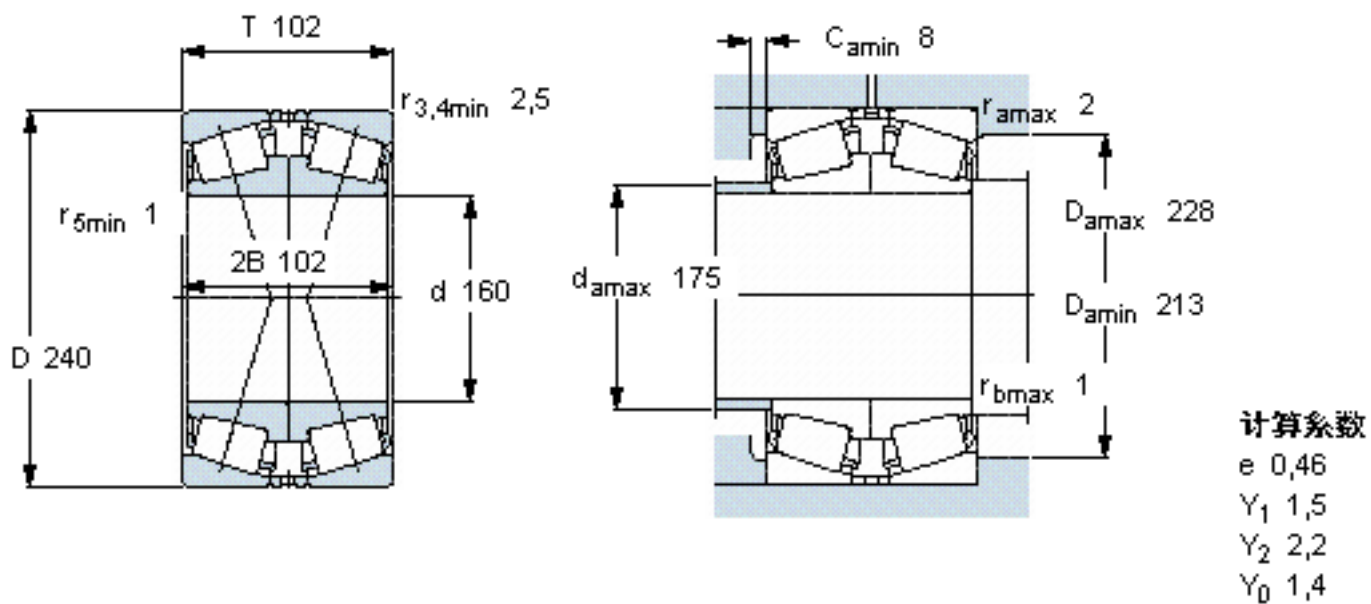

### SKF 32032 X/DF参数

主要尺寸	d	160	mm	-
	D	240	mm	-
	T	102	mm	-
基本额定载荷	C	737000	N	动载荷
	$C_0$	1560000	N	静载荷
疲劳载荷极限	$P_u$	156000	N	-
额定转速	参考转速	1500	r/min	-
	极限转速	2400	r/min	-
重量	重量	16000	g	-
型号	* SKF 探索者轴承	32032 X/DF	-	-

### SKF 32032 X/DF图片

参考资料:<http://www.sozhou.com/p/de39caf9.html>

**计算系数**  
 e 0,46  
 Y<sub>1</sub> 1,5  
 Y<sub>2</sub> 2,2  
 Y<sub>0</sub> 1,4