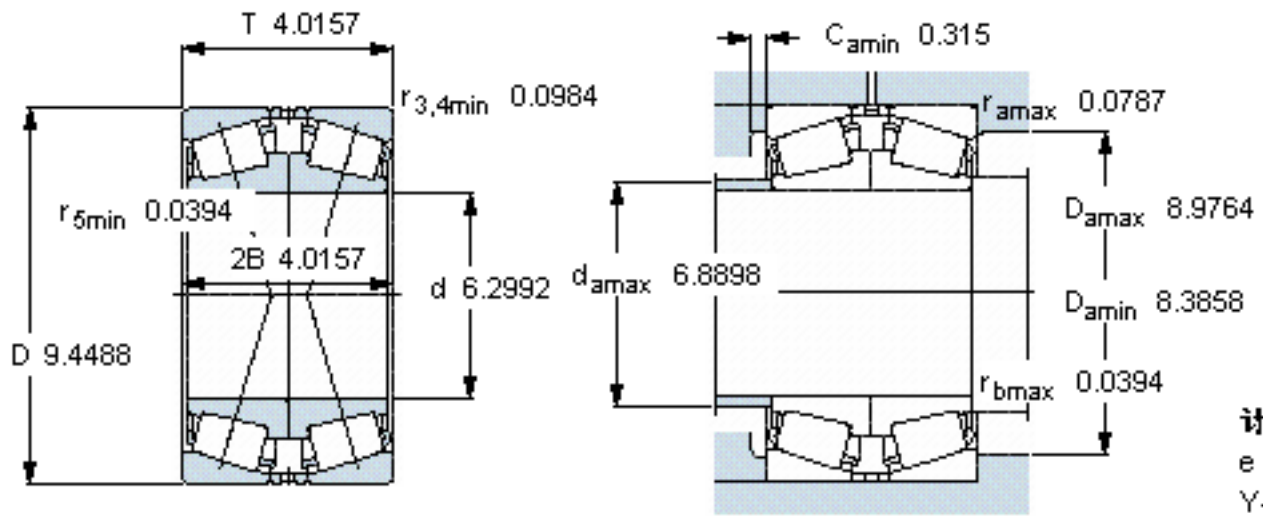

### SKF 32032 X/DF参数

主要尺寸	d	160	mm	-
	D	240	mm	-
	T	102	mm	-
基本额定载荷	C	737000	N	动载荷
	$C_0$	1560000	N	静载荷
疲劳载荷极限	$P_u$	156000	N	-
额定转速	参考转速	1500	r/min	-
	极限转速	2400	r/min	-
重量	重量	16000	g	-
型号	* SKF 探索者轴承	32032 X/DF	-	-

### SKF 32032 X/DF图片

参考资料:<http://www.sozhou.com/p/de39caf9.html>

**计算系数**  
 e 0,46  
 Y<sub>1</sub> 1,5  
 Y<sub>2</sub> 2,2  
 Y<sub>0</sub> 1,4