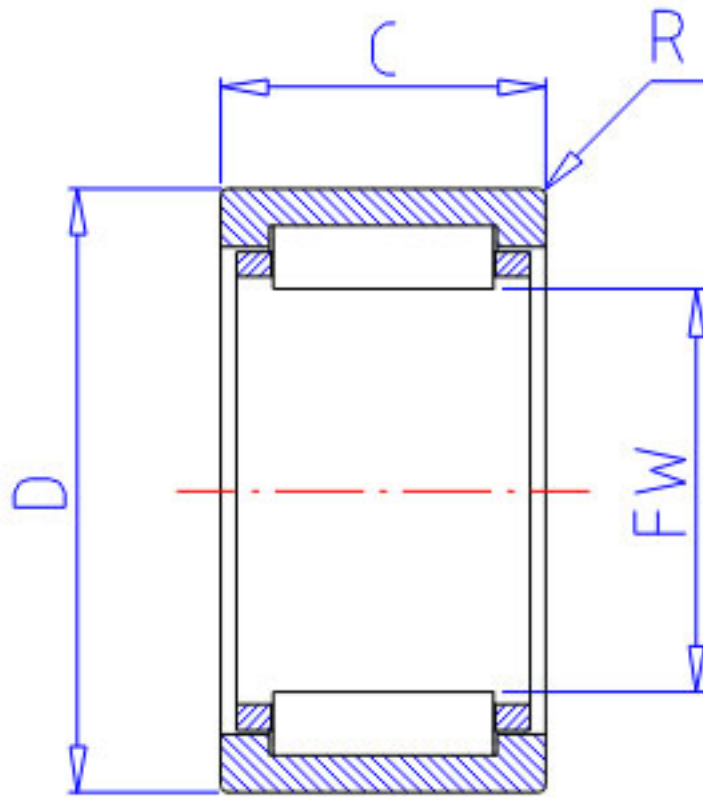

参考资料:<http://www.sozhou.com/p/de166b2e.html>