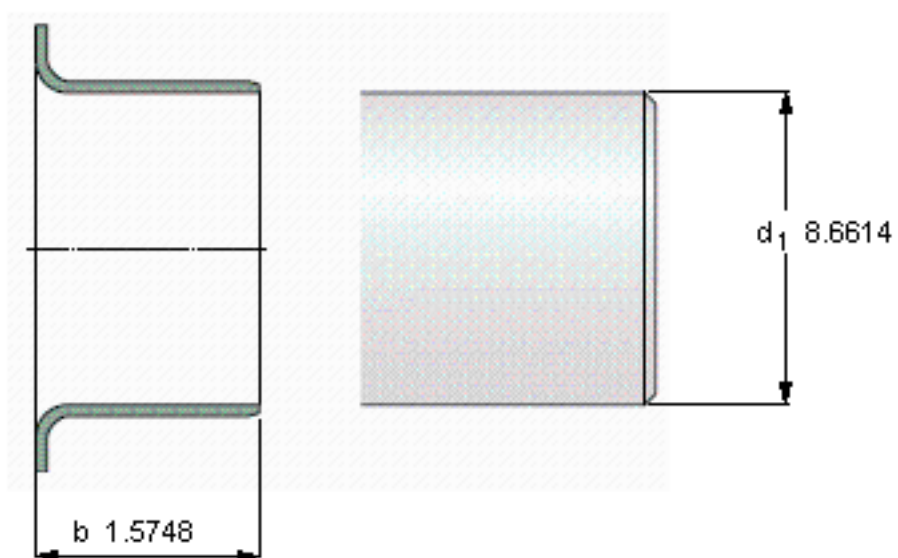

SKF 87914参数

轴直径	$d_1$	220	mm	-
轴套宽度	b	40	mm	-
参考衬套安装外径	参考衬套安装外径	225	mm	-
设计	设计	LDSL3	-	-
型号	型号	87914	-	-

SKF 87914图片

参考资料:<http://www.sozhou.com/p/ddd80217.html>