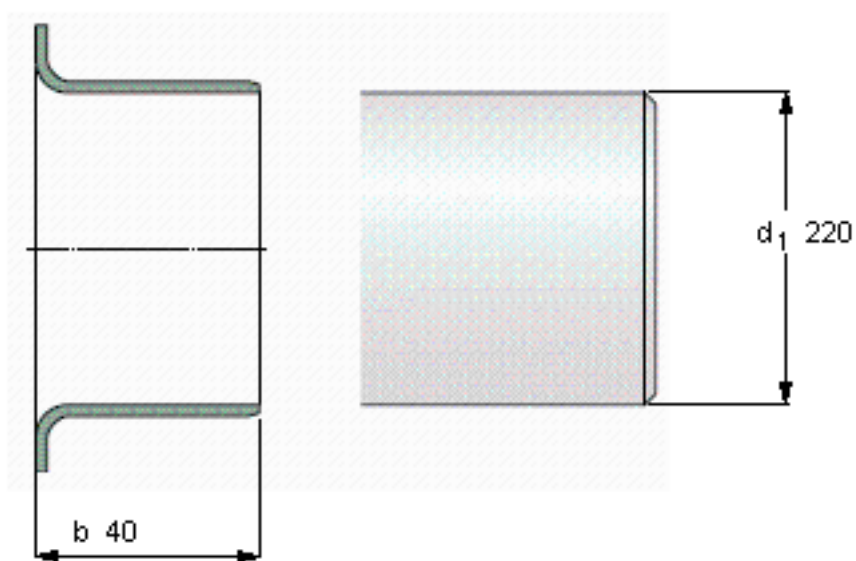

SKF 87914参数

轴直径	$d_1$	220	mm	-
轴套宽度	b	40	mm	-
参考衬套安装外径	参考衬套安装外径	225	mm	-
设计	设计	LDSL3	-	-
型号	型号	87914	-	-

SKF 87914图片

参考资料:<http://www.sozhou.com/p/ddd80217.html>