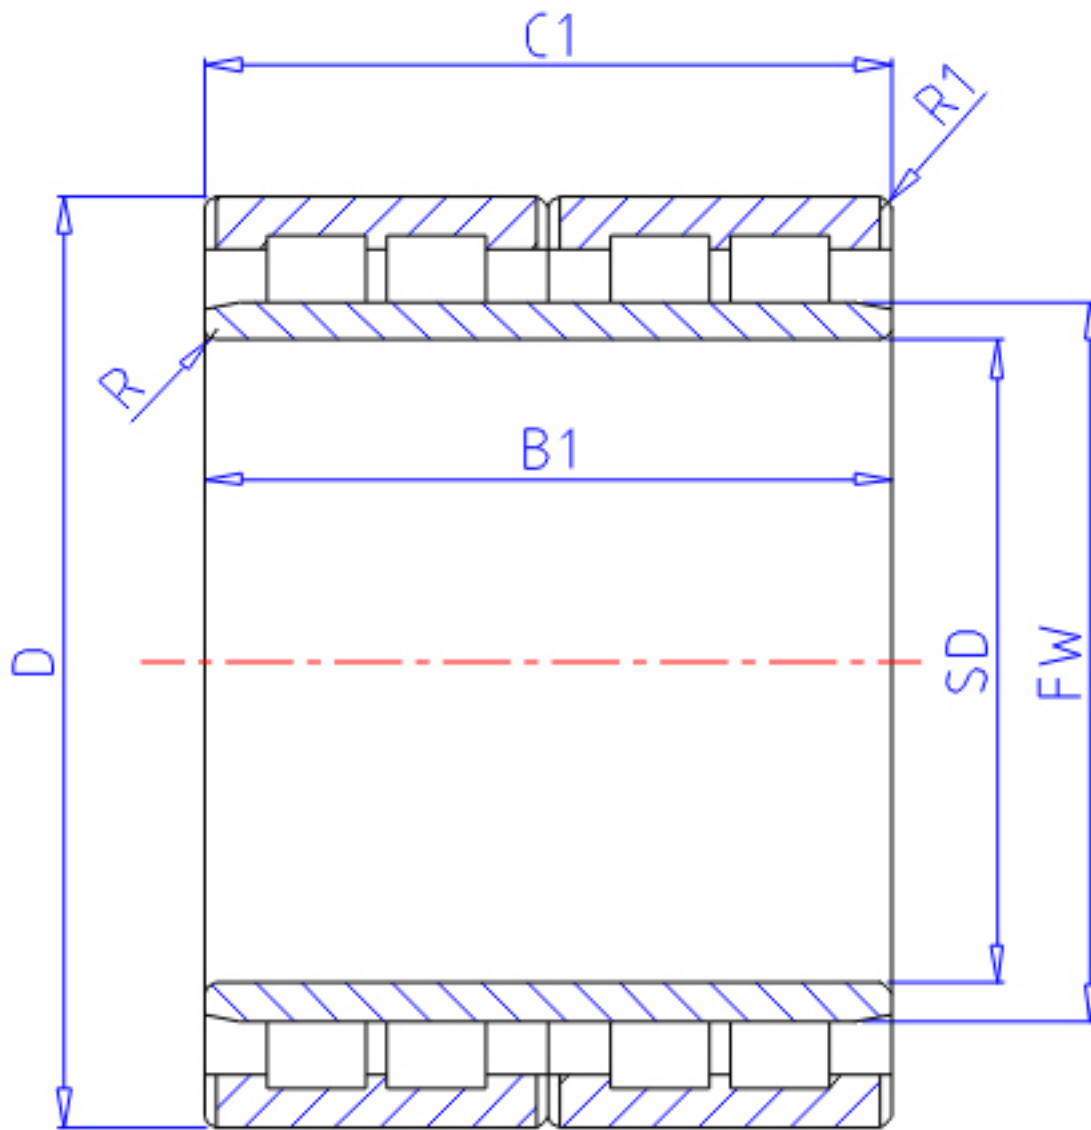

NTN 4R3433参数

主要尺寸	SD	170	mm	-
	D	260	mm	外径
	B1	150	mm	宽度
	C1	150	mm	-
	R	2.5	mm	(最小)
	R2	2.5	mm	(最小)
	R1	2.5	mm	(最小)
型号	ORDER	4R3433		型号
基本额定载荷	CR	835000	N	动载荷
	COR	1750000	N	静载荷
	CRF	85 000	kgf	动载荷
	CORF	179 000	kgf	静载荷
尺寸	FW	192	mm	-
重量	MASS	29500	g	重量

NTN 4R3433图片

参考资料:<http://www.sozhou.com/p/ddbe3ca8.html>