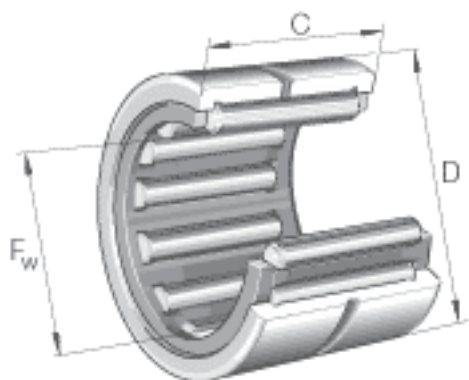

INA NCS1212参数

尺寸	D	31.75	mm	-
	C	19.05	mm	-
重量	m	54	g	质量
基本额定载荷	C_r	20400	N	基本额定动载荷, 径向
	C_{0r}	23000	N	基本额定静载荷, 径向
参考转速	$n_G \text{ } \ddot{O}1$	21000	r/min	-
尺寸	F_w	19.05	mm	-

INA NCS1212图片

参考资料:<http://www.sozhou.com/p/dd931364.html>