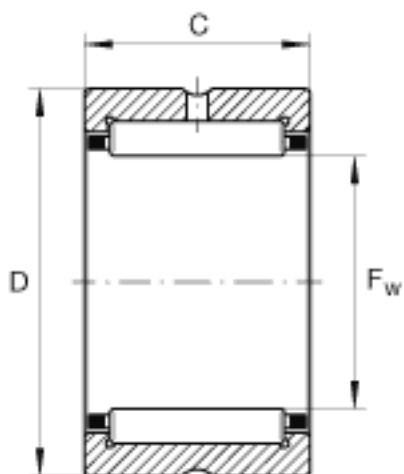

### INA NCS1212参数

尺寸	D	31.75	mm	-
	C	19.05	mm	-
重量	m	54	g	质量
基本额定载荷	$C_r$	20400	N	基本额定动载荷, 径向
	$C_{0r}$	23000	N	基本额定静载荷, 径向
参考转速	$n_G \text{ } \ddot{O}1$	21000	r/min	-
尺寸	$F_w$	19.05	mm	-

### INA NCS1212图片

参考资料:<http://www.sozhou.com/p/dd931364.html>