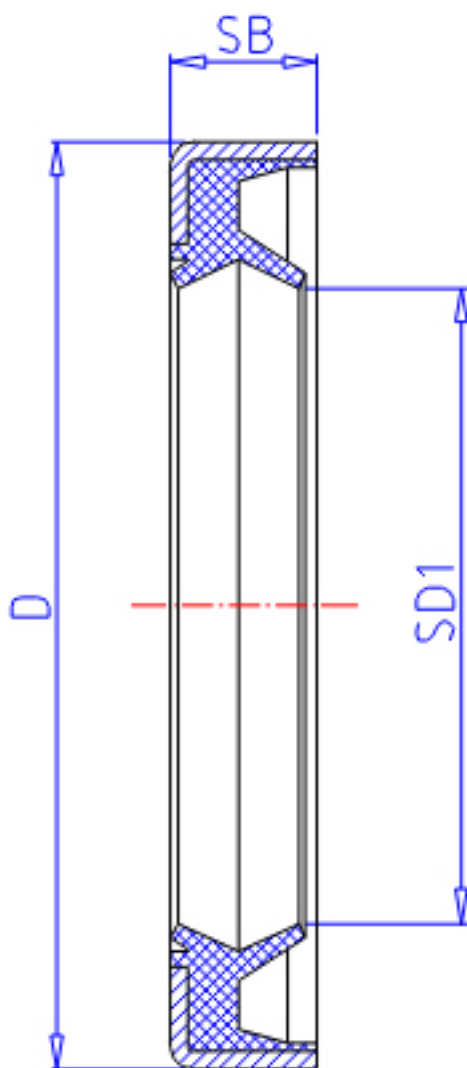

### IKO DS 30404参数

轴径	STDRT	30	mm	轴径
型号	ORDER	DS 30404		型号
主要尺寸	SD1	30	mm	-
	D	40	mm	外径
	SB	4	mm	-

### IKO DS 30404图片

参考资料:<http://www.sozhou.com/p/dd5b9e15.html>