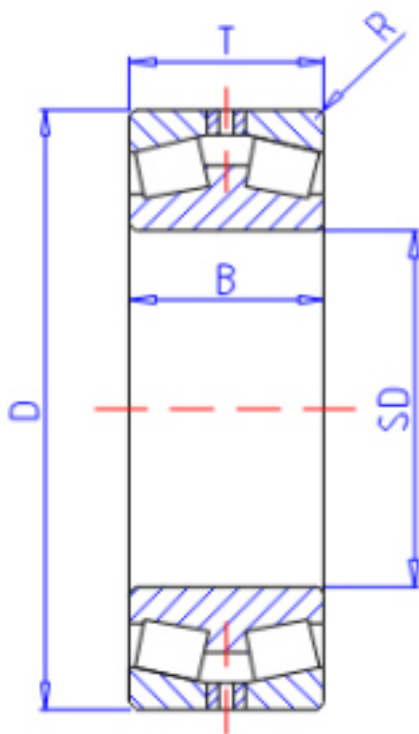

KOYO 45252参数

主要尺寸	SD	260	mm	内径
	D	400	mm	外径
	T	104	mm	-
	B	104.000	mm	宽度
	R	4.0	mm	(最小)
型号	ORDER	45252		型号
基本额定载荷	CR	1140000	N	动载荷
	C0	2120000	N	静载荷

KOYO 45252图片

参考资料:<http://www.sozhou.com/p/dd3fd5b3.html>