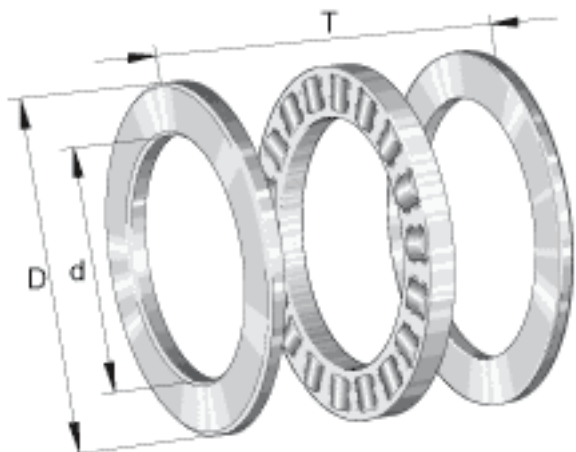

INA 81134-TV参数

尺寸	d	170	mm	-
	D	215	mm	-
	T	34	mm	-
	D ₁	172	mm	-
	d ₁	213	mm	-
	r _{min}	1.1	mm	-
重量	m	2410	g	质量
基本额定载荷	C _a	360000	N	基本额定动载荷, 轴向
	C _{0a}	1380000	N	基本额定静载荷, 轴向
疲劳极限载荷	C _{ua}	124000	N	疲劳极限载荷
极限转速	n _G	1510	r/min	极限转速
参考转速	n _B	570	r/min	参考转速
说明		K81134-TV		推力圆柱滚子及保持架组件
		GS81134		定位座圈
		WS81134		轴定位垫圈

INA 81134-TV图片

参考资料:<http://www.sozhou.com/p/dd3aefda.html>