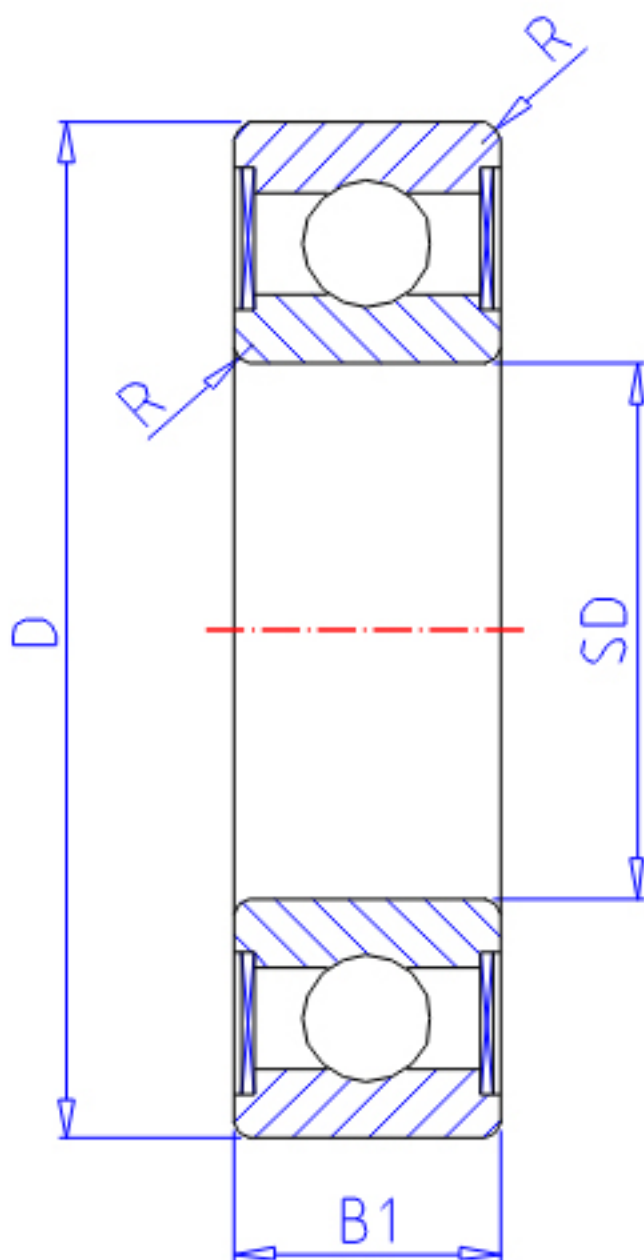

## NTN 607ZZ参数

主要尺寸	SD	7.0	mm	-
	D	19	mm	外径
	B	6.0	mm	宽度
	B1	6.0	mm	-
	D1	0.0	mm	-
	D2	0.0	mm	-
	C1	0.0	mm	-
	C2	0.0	mm	-
	R	0.30	mm	(最小)
	型号	ORDER	607ZZ	
基本额定载荷	CR	2240	N	动载荷
	COR	910	N	静载荷
	CRF	228	kgf	动载荷
	CORF	93	kgf	静载荷
极限转速	LSG	34 000	r/min	脂润滑
	LSO	40 000	r/min	油润滑
重量	MASS	8.00	g	开放式重量
安装尺寸	DA1	9	mm	(最小)
	DA2	10.4	mm	(最大)
	DA	17	mm	(最大)
	RAS	0.3	mm	(最大)
重量	MASS1	0.00	g	开放凸缘式重量

## NTN 607ZZ图片

参考资料:<http://www.sozhou.com/p/dd263597.html>