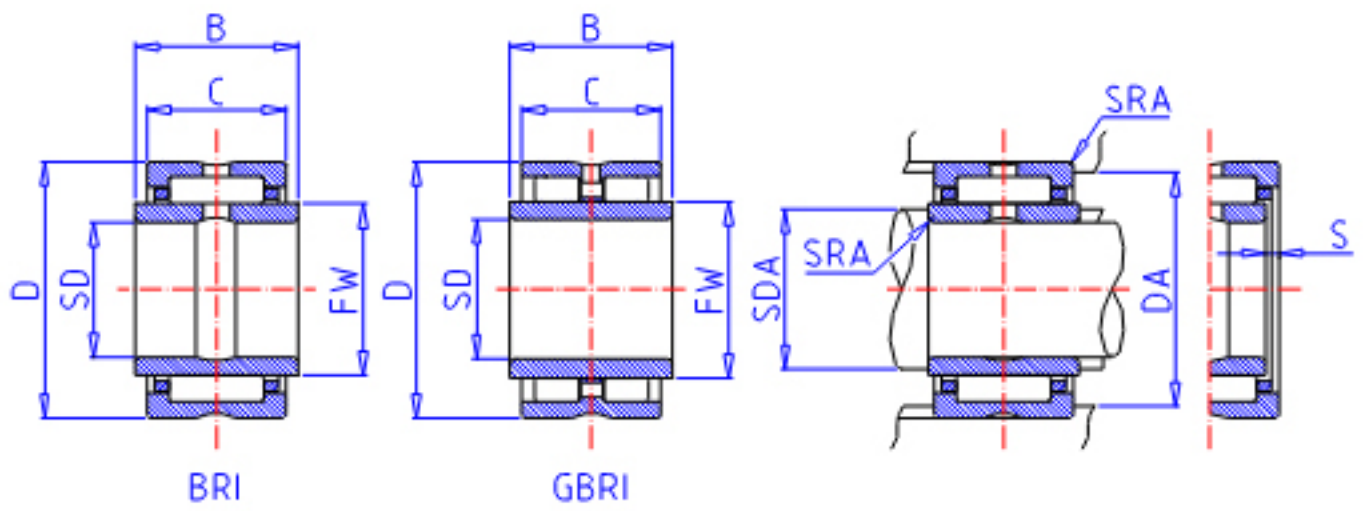

参考资料:<http://www.sozhou.com/p/dd1aff93.html>