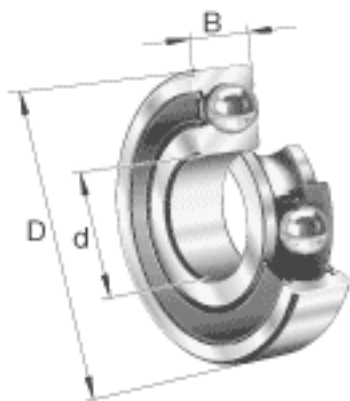

FAG 61815-2RSR-Y参数

尺寸	d	75	mm	-	
	D	95	mm	-	
	B	10	mm	-	
	D₂	90.5	mm	-	
	D_{a max}	91.8	mm	-	
	d₁	81.6	mm	-	
	d_{a min}	78.2	mm	-	
	r_{a max}	0.6	mm	-	
	r_{min}	0.6	mm	-	
	重量	m	150	g	质量
基本额定载荷	C_r	13700	N	基本额定动载荷，径向	
	C_{0r}	13400	N	基本额定静载荷，径向	
极限转速	n_G	4500	r/min	极限转速	
疲劳极限载荷	C_{ur}	690	N	疲劳极限载荷，径向	

FAG 61815-2RSR-Y图片