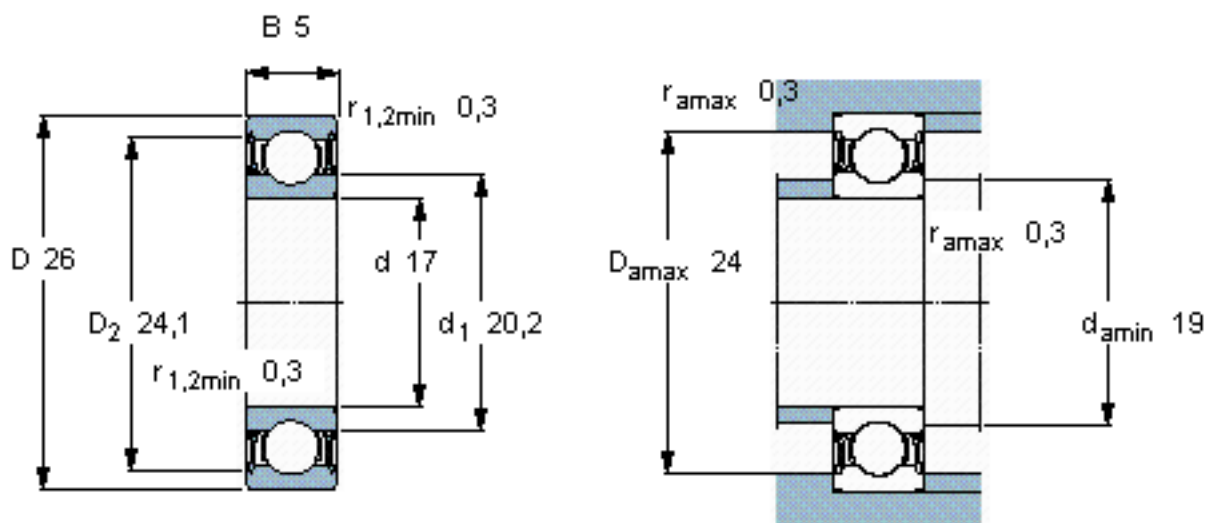

SKF 61803-2RZ参数

主要尺寸	d	17	mm	-
	D	26	mm	-
	B	5	mm	-
基本额定载荷	C	1680	N	动载荷
	C_0	930	N	静载荷
疲劳载荷极限	P_u	39	N	-
额定转速	参考转速	56000	r/min	-
	极限转速	28000	r/min	-
重量	重量	8	g	-
型号	* SKF 探索者轴承	61803-2RZ	-	-

SKF 61803-2RZ图片