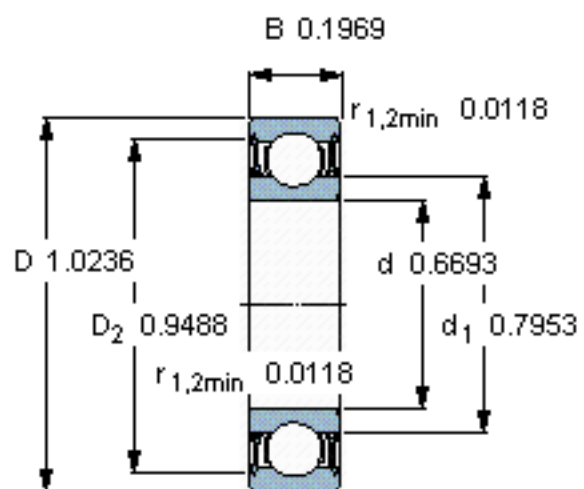

计算系数

k_r 0,015

f_0 10