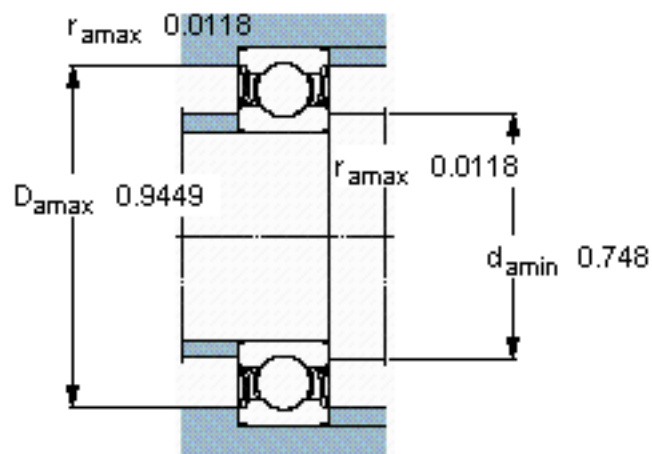

计算系数

k_r 0,015

f_0 10