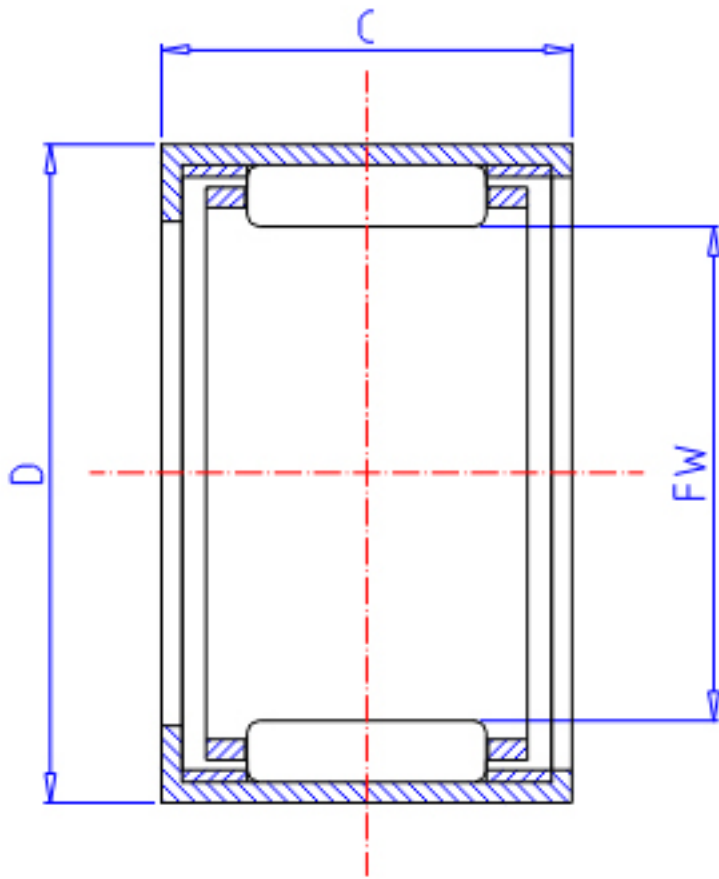

IKO BA 1620Z参数

轴径	STDRT	25.400	mm	轴径
型号	ORDER	BA 1620Z		型号
重量	MASS	44.0	g	重量
主要尺寸	FW	25.400	mm	内径
	D	31.750	mm	外径
	C	31.75	mm	宽度
基本额定载荷	CR	24400	N	动载荷
	COR	48500	N	静载荷

IKO BA 1620Z图片

参考资料:<http://www.sozhou.com/p/dccae304.html>