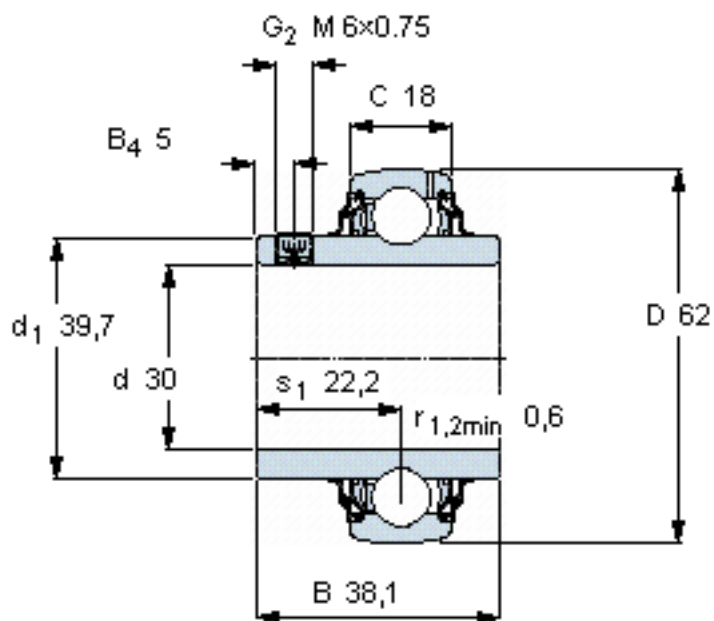

SKF YAR 206-2RF/VE495参数

主要尺寸	d	30	mm	-
	D	62	mm	-
	B	38.1	mm	-
	C	18	mm	-
基本额定载荷	C	19500	N	动载荷
	C_0	11200	N	静载荷
疲劳载荷极限	P_u	475	N	-
极限转速	带h6轴公差	3800	r/min	-
重量	重量	290	g	-
型号	型号	YAR 206-2RF/VE495	-	-

SKF YAR 206-2RF/VE495图片

六角键销尺寸 [mm]

3

推荐的紧固扭矩 [Nm]

4

适宜的橡胶活圈

RIS 206 A

计算系数

f_0 14

参考资料: <http://www.sozhou.com/p/dc817583.html>

六角键销尺寸 [mm]

3

推荐的紧固扭矩 [Nm]

4

适宜的橡胶活圈

RIS 206 A

计算系数