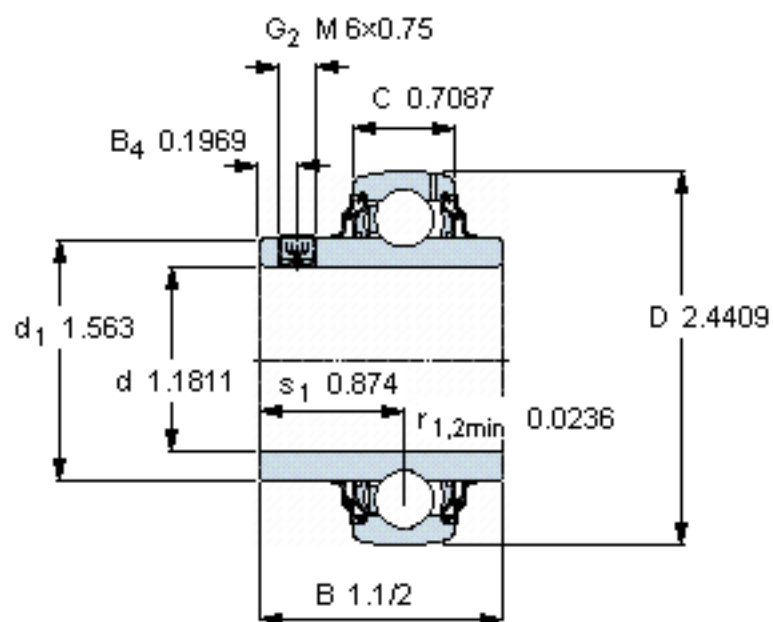

SKF YAR 206-2RF/VE495参数

主要尺寸	d	30	mm	-
	D	62	mm	-
	B	38.1	mm	-
	C	18	mm	-
基本额定载荷	C	19500	N	动载荷
	C_0	11200	N	静载荷
疲劳载荷极限	P_u	475	N	-
极限转速	带h6轴公差	3800	r/min	-
重量	重量	290	g	-
型号	型号	YAR 206-2RF/VE495	-	-

SKF YAR 206-2RF/VE495图片

六角键销尺寸 [mm]

3

推荐的紧固扭矩 [Nm]

4

适宜的橡胶活圈

RIS 206 A

计算系数

f_0 14

参考资料: <http://www.sozhou.com/p/dc817583.html>

六角键销尺寸 [mm]

3

推荐的紧固扭矩 [Nm]

4

适宜的橡胶活圈

RIS 206 A

计算系数