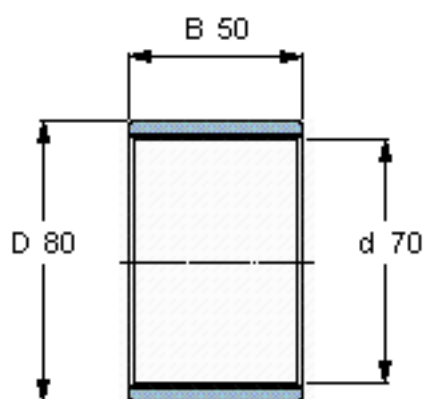

SKF PWM 708050参数

主要尺寸	d	70	mm	-
	D	80	mm	-
	B	50	mm	-
重量	重量	110	g	-
型号	型号	PWM 708050	-	-

SKF PWM 708050图片

参考资料:<http://www.sozhou.com/p/dc6b20e8.html>