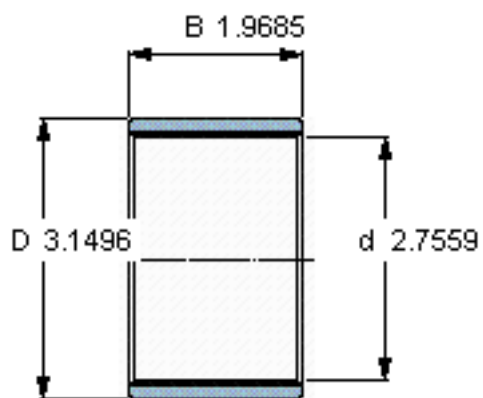

SKF PWM 708050参数

主要尺寸	d	70	mm	-
	D	80	mm	-
	B	50	mm	-
重量	重量	110	g	-
型号	型号	PWM 708050	-	-

SKF PWM 708050图片

参考资料:<http://www.sozhou.com/p/dc6b20e8.html>