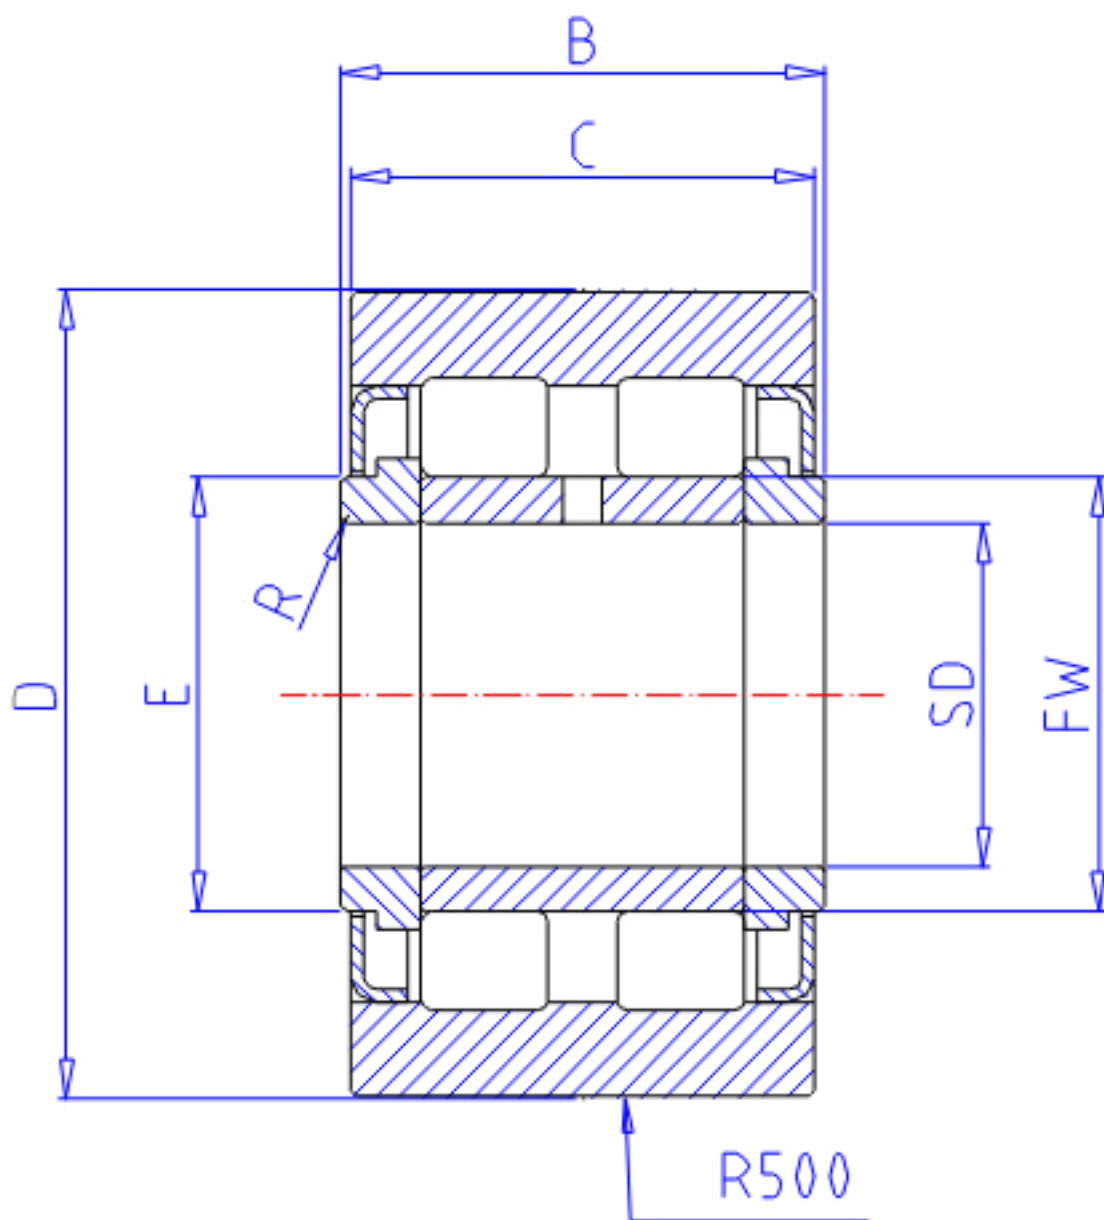

NTN NUTW209/3AS参数

型号	ORDER	NUTW209/3AS		型号
尺寸	D	85	mm	外径
	SD	45	mm	-
	B	38	mm	宽度
	C	36	mm	宽度
	E	55	mm	-
	FW	52.5	mm	-
	R	0.6	mm	-
	基本额定载荷	CR	95500	N
COR		144000	N	静载荷
CRF		9 750	kgf	动载荷
CORF		14 700	kgf	静载荷
CR2		10400	N	动载荷
COR2		58000	N	静载荷
CRF2		1 060	kgf	动载荷
CORF2		5 900	kgf	静载荷
极限转速	LSG	1 900	r/min	脂润滑
重量	MASS	1030	g	重量
尺寸	DS	85	mm	-

NTN NUTW209/3AS图片

参考资料:<http://www.sozhou.com/p/dc4f950f.html>