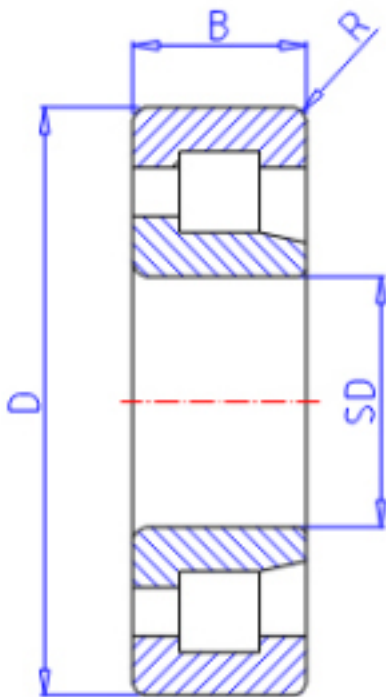

KOYO NJ256参数

主要尺寸	SD	280	mm	内径
	D	500	mm	外径
	B	80	mm	宽度
	R	5.0	mm	(最小)
型号	ORDER	NJ256		型号
基本额定载荷	C	1140000	N	动载荷
	C0	1680000	N	静载荷
极限转速	NG	1000	1/min	脂润滑
	NO	1200	1/min	油润滑

KOYO NJ256图片

参考资料:<http://www.sozhou.com/p/dc49f661.html>