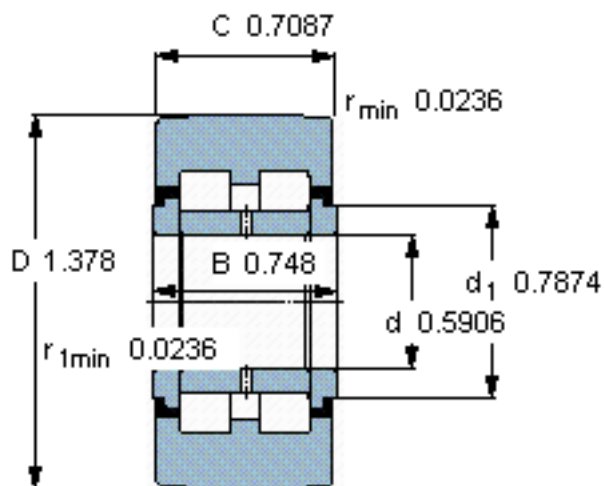

SKF PWTR 15.2RS参数

主要尺寸	D	35	mm	-
	d	15	mm	-
	C	18	mm	-
基本额定载荷	C	11900	N	动载荷
	C_0	11400	N	静载荷
疲劳载荷极限	P_u	1200	N	-
最大径向载荷	F_{Rr}	8650	N	-
	F_{0r}	12500	N	-
极限转速	极限转速	5000	r/min	-
重量	重量	100	g	-
型号	型号	PWTR 15.2RS	-	-

SKF PWTR 15.2RS图片

参考资料:<http://www.sozhou.com/p/dc3ce7ec.html>