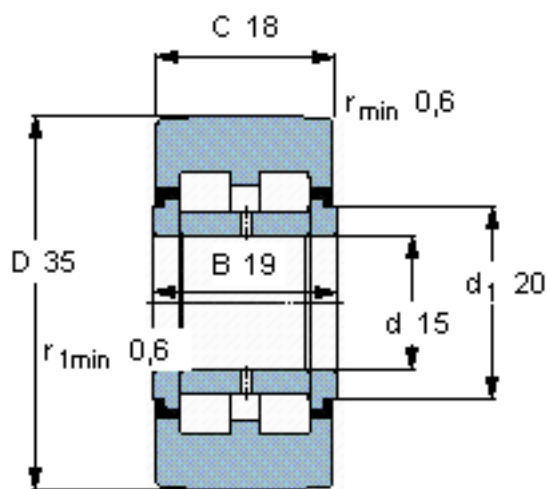

SKF PWTR 15.2RS参数

主要尺寸	D	35	mm	-
	d	15	mm	-
	C	18	mm	-
基本额定载荷	C	11900	N	动载荷
	C_0	11400	N	静载荷
疲劳载荷极限	P_u	1200	N	-
最大径向载荷	F_{Rr}	8650	N	-
	F_{0r}	12500	N	-
极限转速	极限转速	5000	r/min	-
重量	重量	100	g	-
型号	型号	PWTR 15.2RS	-	-

SKF PWTR 15.2RS图片

参考资料:<http://www.sozhou.com/p/dc3ce7ec.html>