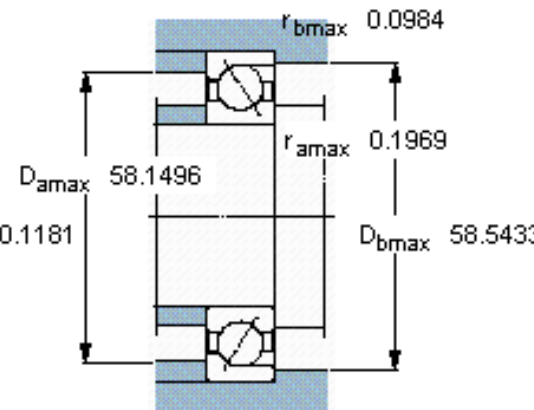

SKF 718/1250 AMB参数

主要尺寸	d	1250	mm	-
	D	1500	mm	-
	B	112	mm	-
基本额定载荷	C	1140000	N	动载荷
	C_0	3900000	N	静载荷
疲劳载荷极限	P_u	50000	N	-
额定转速	参考转速	280	r/min	-
	极限转速	300	r/min	-
重量	重量	390000	g	-
型号	* SKF 探索者轴承	718/1250 AMB	-	-

SKF 718/1250 AMB图片

参考资料:<http://www.sozhou.com/p/dc1ac25d.html>

计算系数

- k_r 0,08
- k_a 0,3
- e 0,8
- X 0,39
- Y 0,76
- Y_0 0,33