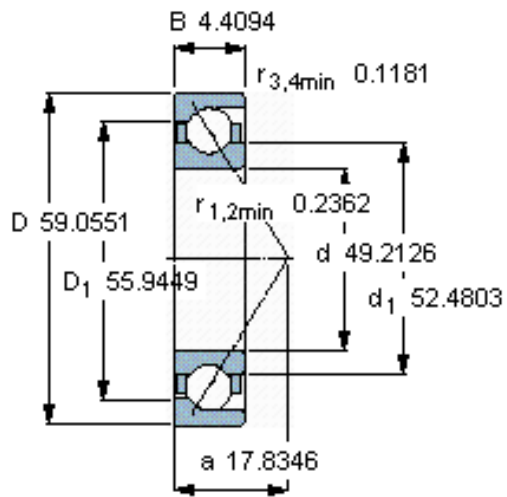

SKF 718/1250 AMB参数

主要尺寸	d	1250	mm	-
	D	1500	mm	-
	B	112	mm	-
基本额定载荷	C	1140000	N	动载荷
	C_0	3900000	N	静载荷
疲劳载荷极限	P_u	50000	N	-
额定转速	参考转速	280	r/min	-
	极限转速	300	r/min	-
重量	重量	390000	g	-
型号	* SKF 探索者轴承	718/1250 AMB	-	-

SKF 718/1250 AMB图片

参考资料:<http://www.sozhou.com/p/dc1ac25d.html>

计算系数

- k_r 0,08
- k_a 0,3
- e 0,8
- X 0,39
- Y 0,76
- Y_0 0,33