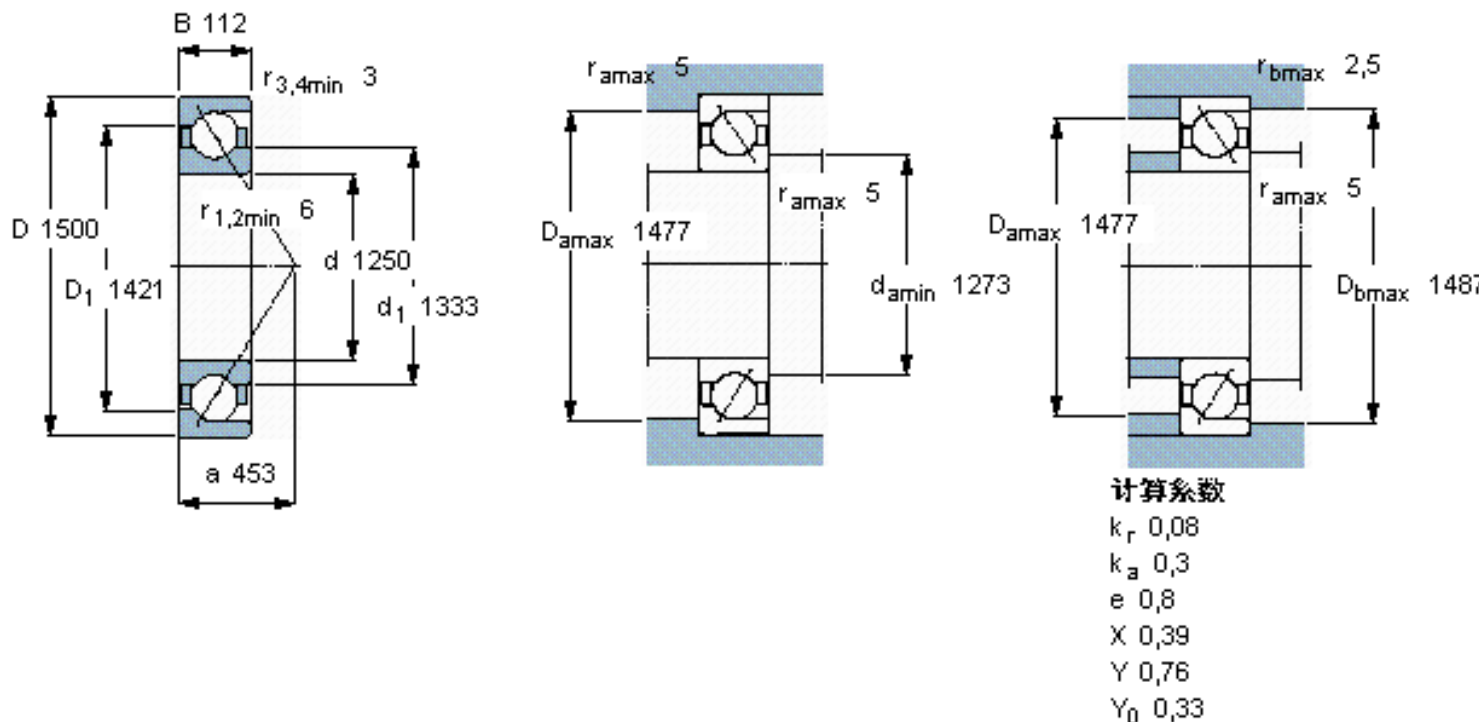

SKF 718/1250 AMB参数

主要尺寸	d	1250	mm	-
	D	1500	mm	-
	B	112	mm	-
基本额定载荷	C	1140000	N	动载荷
	C_0	3900000	N	静载荷
疲劳载荷极限	P_u	50000	N	-
额定转速	参考转速	280	r/min	-
	极限转速	300	r/min	-
重量	重量	390000	g	-
型号	* SKF 探索者轴承	718/1250 AMB	-	-

SKF 718/1250 AMB图片

参考资料:<http://www.sozhou.com/p/dc1ac25d.html>

计算系数

- k_r 0,08
- k_a 0,3
- e 0,8
- X 0,39
- Y 0,76
- Y_0 0,33