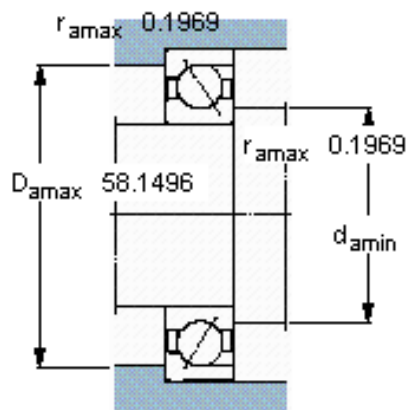

SKF 718/1250 AMB参数

主要尺寸	d	1250	mm	-
	D	1500	mm	-
	B	112	mm	-
基本额定载荷	C	1140000	N	动载荷
	C_0	3900000	N	静载荷
疲劳载荷极限	P_u	50000	N	-
额定转速	参考转速	280	r/min	-
	极限转速	300	r/min	-
重量	重量	390000	g	-
型号	* SKF 探索者轴承	718/1250 AMB	-	-

SKF 718/1250 AMB图片

参考资料:<http://www.sozhou.com/p/dc1ac25d.html>

计算系数

- k_r 0,08
- k_a 0,3
- e 0,8
- X 0,39
- Y 0,76
- Y_0 0,33