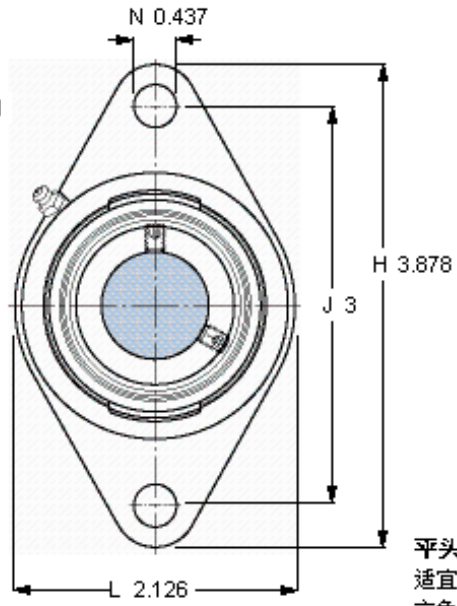

### SKF FYT 5/8 FM参数

主要尺寸	d	15.875	mm	-
	A <sub>1</sub>	23.42	mm	-
	J	76.2	mm	-
	L	54	mm	-
	T	36.8	mm	-
基本额定载荷	C	9560	N	动载荷
	C <sub>0</sub>	4750	N	静载荷
极限转速	带h6轴公差	9500	r/min	-
重量	重量	340	g	-
型号	轴承单元	FYT 5/8 FM	-	-
	轴承座	FYT 503 U	-	-
	轴承	YET 203-010	-	-

### SKF FYT 5/8 FM图片

参考资料: <http://www.sozhou.com/p/dbf9f722.html>

平头螺钉  
 适宜的止动环 [Nm]  
 六角键销尺寸 [mm]

10-32x1/4  
 4  
 3,175