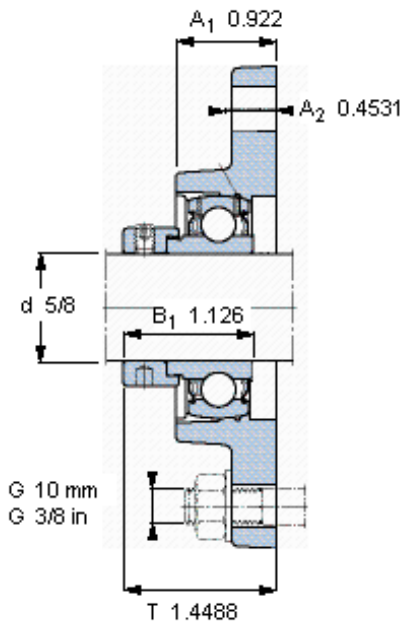

### SKF FYT 5/8 FM参数

主要尺寸	d	15.875	mm	-
	A <sub>1</sub>	23.42	mm	-
	J	76.2	mm	-
	L	54	mm	-
	T	36.8	mm	-
基本额定载荷	C	9560	N	动载荷
	C <sub>0</sub>	4750	N	静载荷
极限转速	带h6轴公差	9500	r/min	-
重量	重量	340	g	-
型号	轴承单元	FYT 5/8 FM	-	-
	轴承座	FYT 503 U	-	-
	轴承	YET 203-010	-	-

### SKF FYT 5/8 FM图片

参考资料: <http://www.sozhou.com/p/dbf9f722.html>

平头螺钉  
 适宜的止动环 [Nm]  
 六角键销尺寸 [mm]

10-32x1/4  
 4  
 3,175