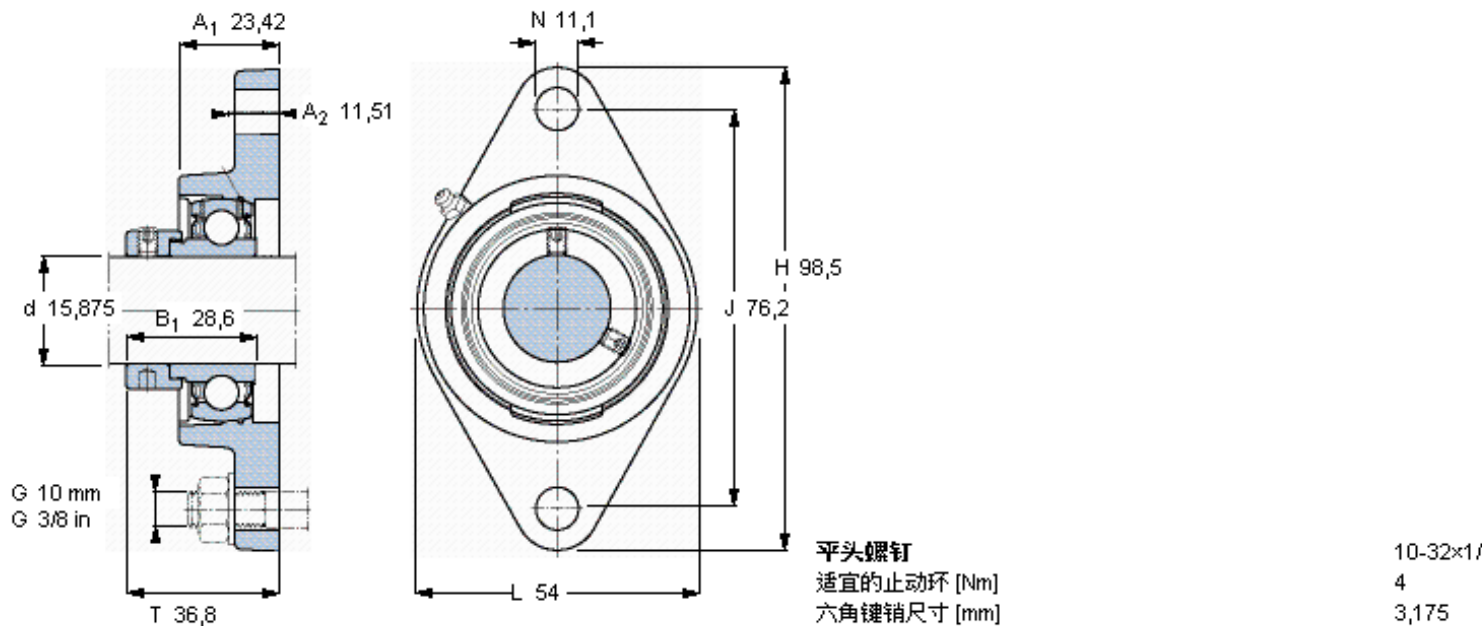

### SKF FYT 5/8 FM参数

主要尺寸	d	15.875	mm	-
	A <sub>1</sub>	23.42	mm	-
	J	76.2	mm	-
	L	54	mm	-
	T	36.8	mm	-
基本额定载荷	C	9560	N	动载荷
	C <sub>0</sub>	4750	N	静载荷
极限转速	带h6轴公差	9500	r/min	-
重量	重量	340	g	-
型号	轴承单元	FYT 5/8 FM	-	-
	轴承座	FYT 503 U	-	-
	轴承	YET 203-010	-	-

### SKF FYT 5/8 FM图片

参考资料: <http://www.sozhou.com/p/dbf9f722.html>

平头螺钉  
 适宜的止动环 [Nm]  
 六角键销尺寸 [mm]

10-32x1/4  
 4  
 3,175