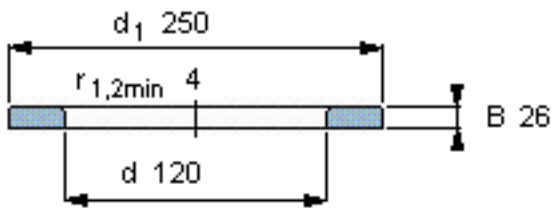

SKF WS 89424参数

尺寸	d	120	mm	-
	D	-	mm	-
	B	26	mm	-
	d ₁	250	mm	-
	D ₁	-	mm	-
	r ₁ 、r _{1.2}	4	mm	-
重量	重量	7660	g	-
型号	型号	WS 89424	-	-

SKF WS 89424图片

轴垫圈

轴垫圈

参考资料:<http://www.sozhou.com/p/dbdf3a8e.html>