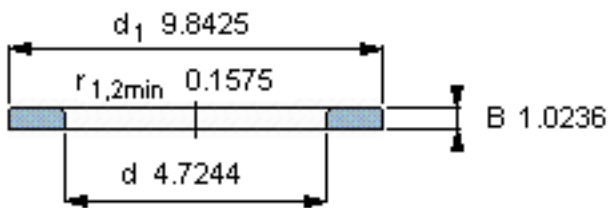

SKF WS 89424参数

尺寸	d	120	mm	-
	D	-	mm	-
	B	26	mm	-
	d ₁	250	mm	-
	D ₁	-	mm	-
	r ₁ 、r _{1.2}	4	mm	-
重量	重量	7660	g	-
型号	型号	WS 89424	-	-

SKF WS 89424图片

轴垫圈

轴垫圈

参考资料:<http://www.sozhou.com/p/dbdf3a8e.html>